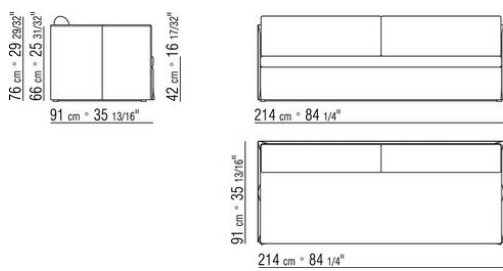

Вся обивка съемная из ткани.

Диван-кровать 167 матрас см 160x200

Диван-кровать 187 матрас см 180x200

Диван-кровать 214 верхний матрас см 86x208 | нижний матрас см 82x202

COD. 015F02

COD. 015F04

COD. 015F13

COD. 015F99