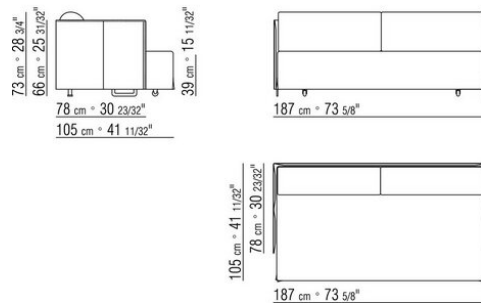

Вся обивка съемная из ткани.

Диван-кровать 167 матрас см 160x200

Диван-кровать 187 матрас см 180x200

Диван-кровать 214 верхний матрас см 86x208 | нижний матрас см 82x202

COD. 015F02

COD. 015F04

COD. 015F13

COD. 015F99