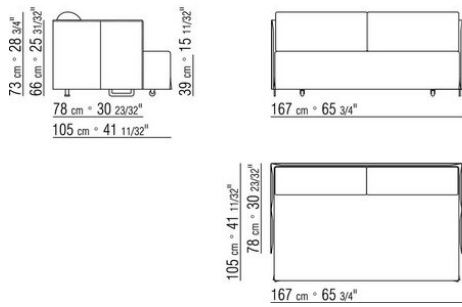

Вся обивка съемная из ткани.

Диван-кровать 167 матрас см 160x200

Диван-кровать 187 матрас см 180x200

Диван-кровать 214 верхний матрас см 86x208 | нижний матрас см 82x202

COD. 015F02

COD. 015F04

COD. 015F13

COD. 015F99