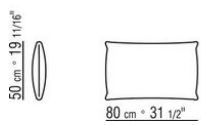

COD. 015F95