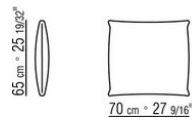

Вся обивка съемная из ткани.

Диван-кровать 167 матрас см 160x200

Диван-кровать 187 матрас см 180x200

Диван-кровать 214 верхний матрас см 86x208 | нижний матрас см 82x202

COD. 015F02

COD. 015F04

COD. 015F13

COD. 015F99