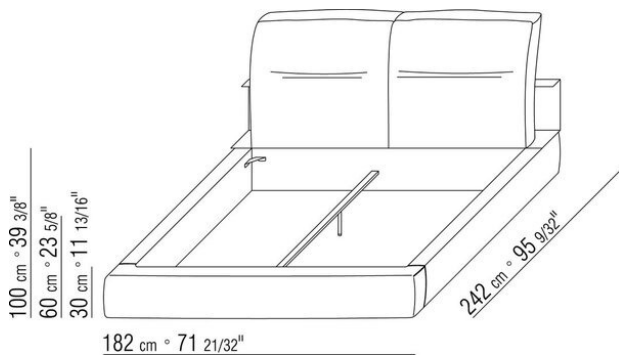

COD. 0243VA