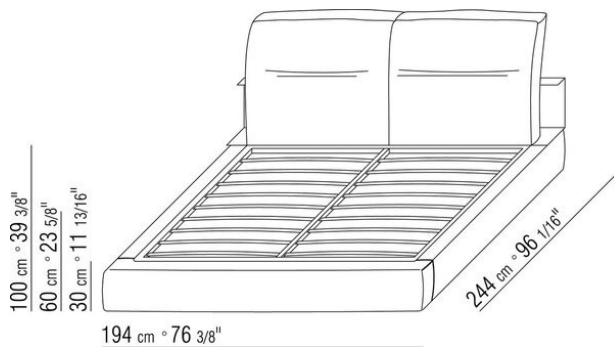

COD. 0243M2