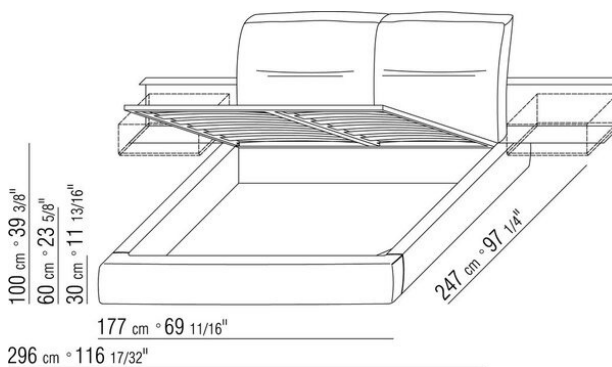

COD. 0243R6