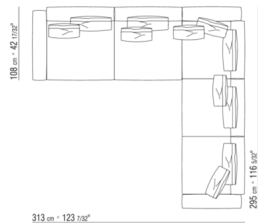

0243XB

- N.1 COD.024341 - ACCOUDOIR A/MOUVEMENT CM.103 x36
- N.2 COD.024305 - ELEMENT CM.100 x108
- N.1 COD.024345 - ACCOUDOIR FIXE CM.88 x20
- N.3 COD.024302 - ELEMENT CM.85 x93
- N.1 COD.024340 - ACCOUDOIR A/MOUVEMENT CM.88 x36
- N.6 COD.024398 - COUSSIN CM.45 x45
- N.5 COD.024399 - COUSSIN CM.60 x50