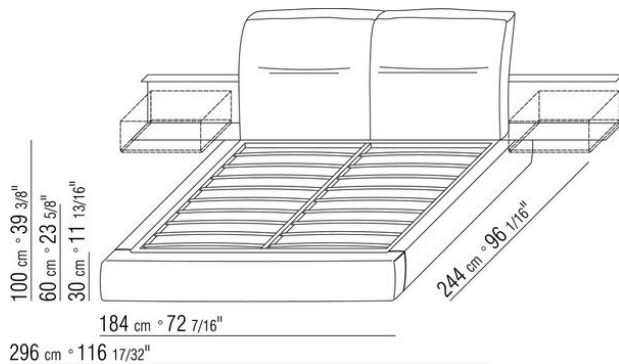

COD. 0243Q1