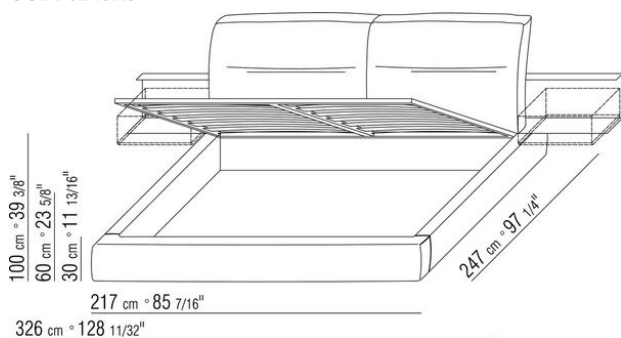

COD. 0243R8