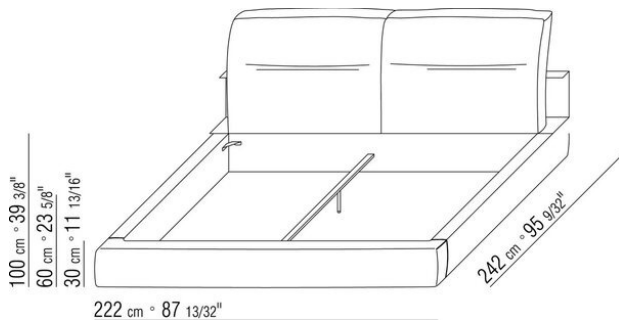

COD. 0243VE