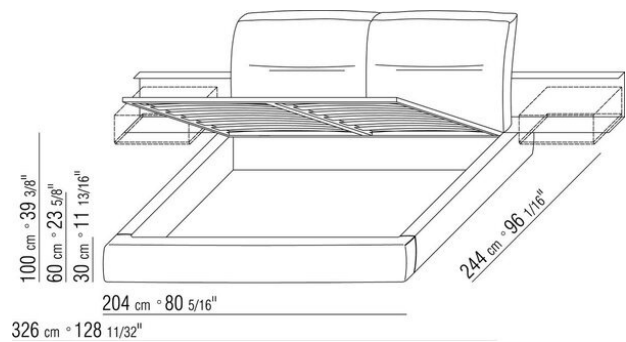

COD. 0243R3