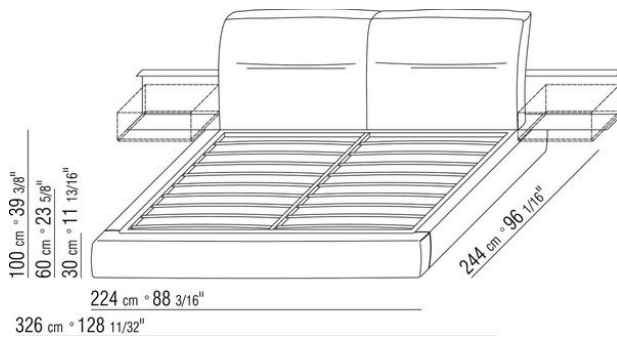

COD. 0243Q5