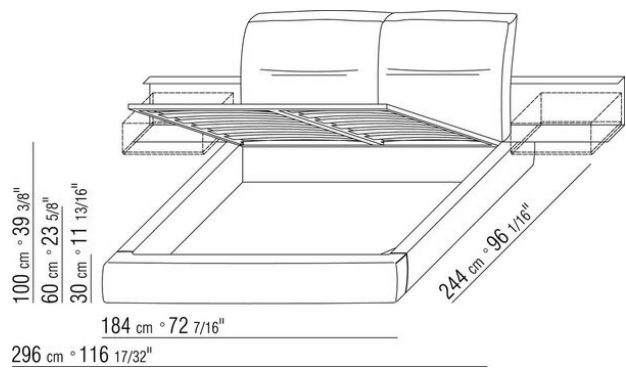

COD. 0243R1