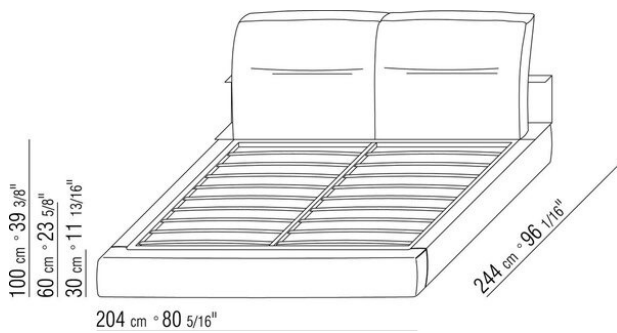

COD. 0243M3