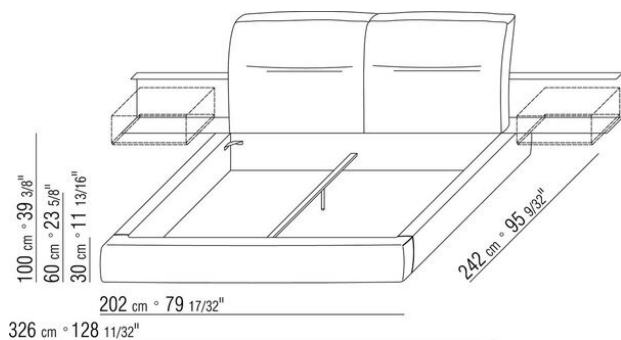

COD. 024370

COD. 0243YC