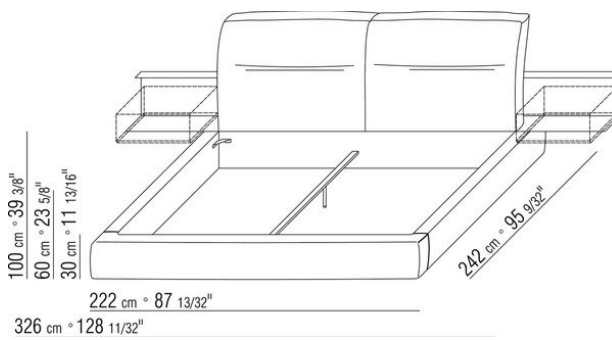

COD. 024372

COD. 0243YE