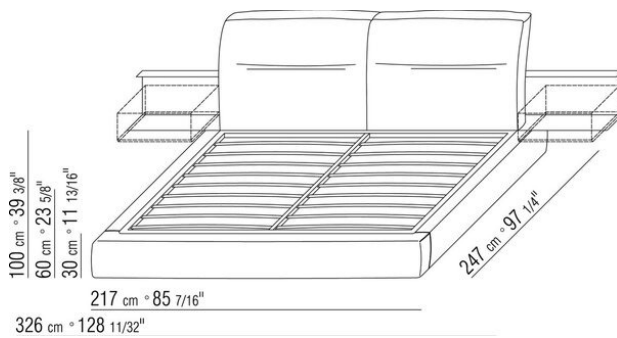

COD. 0243Q8