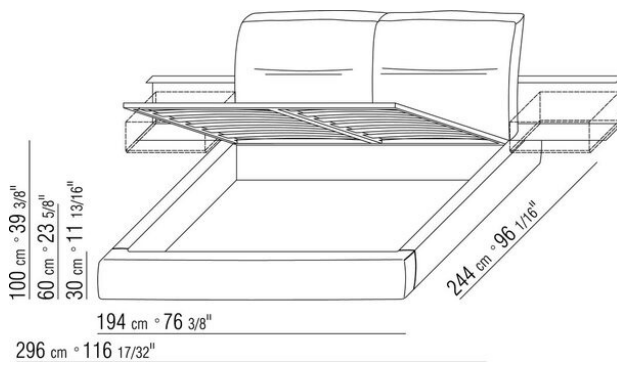

COD. 0243R2