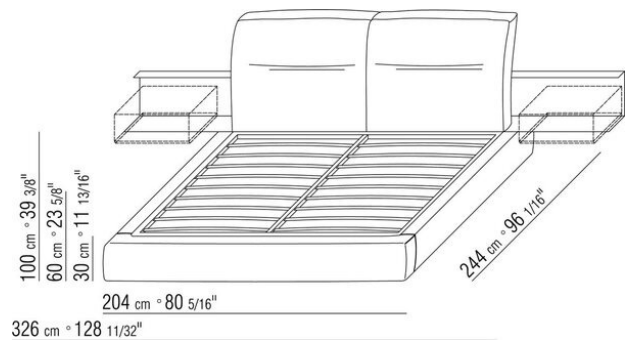

COD. 0243Q3