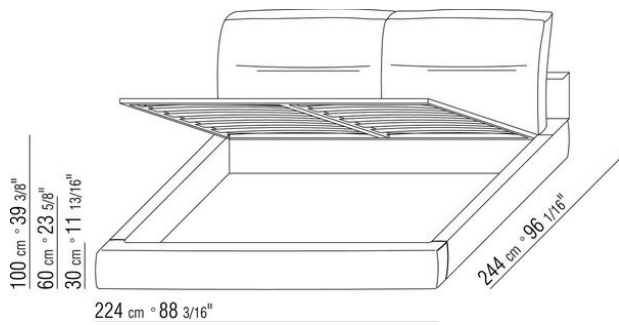

COD. 0243N5