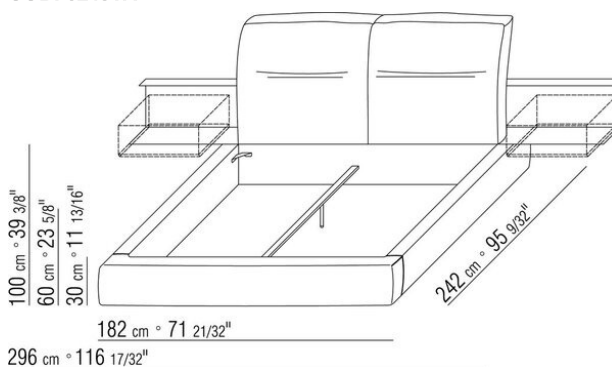

COD. 0243YA