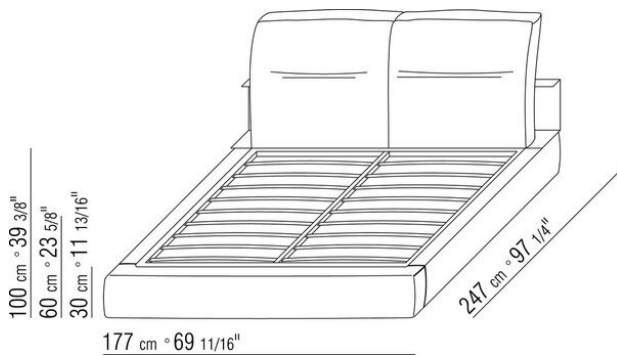

COD. 0243M6