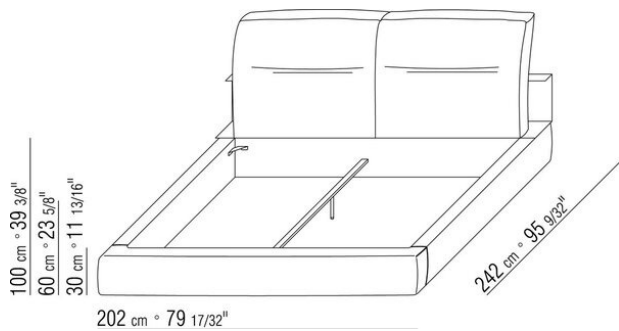

COD. 0243VC