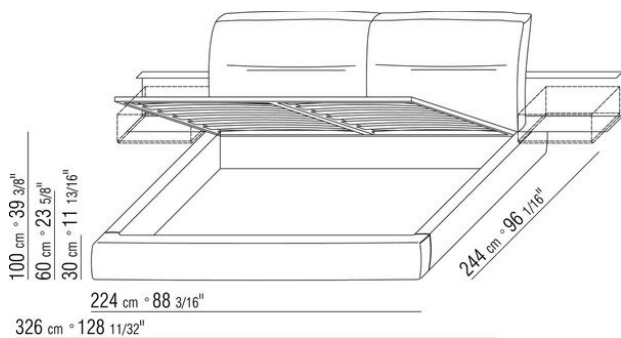

COD. 0243R5