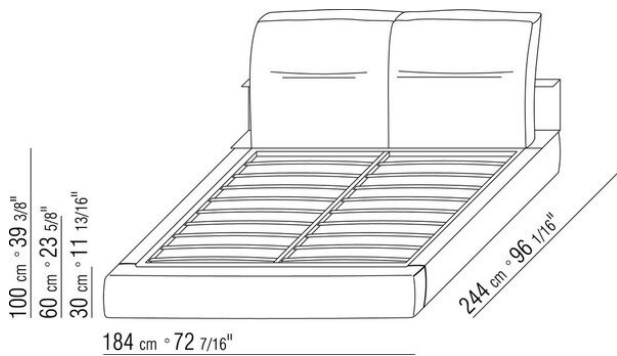

COD. 0243M1