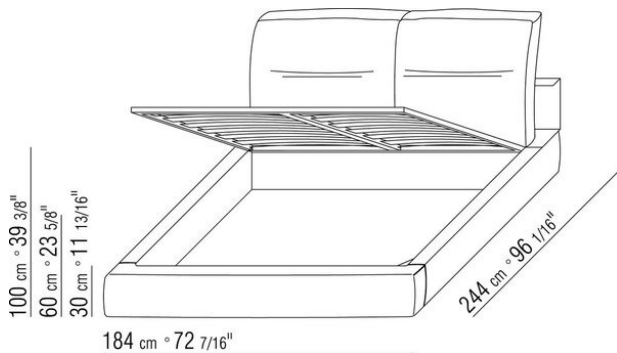

COD. 0243N1