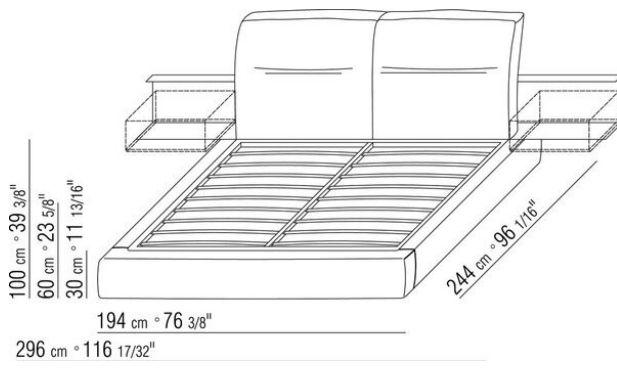

COD. 0243Q2