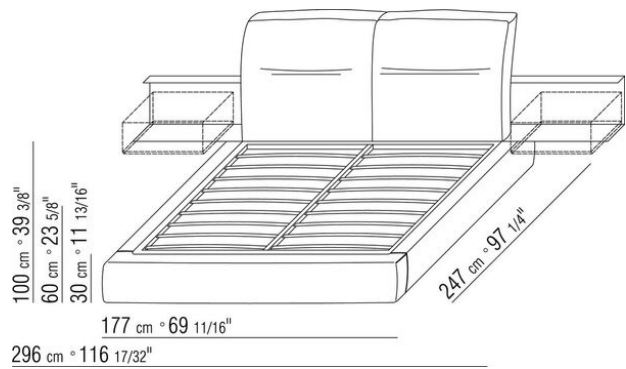

COD. 0243Q6