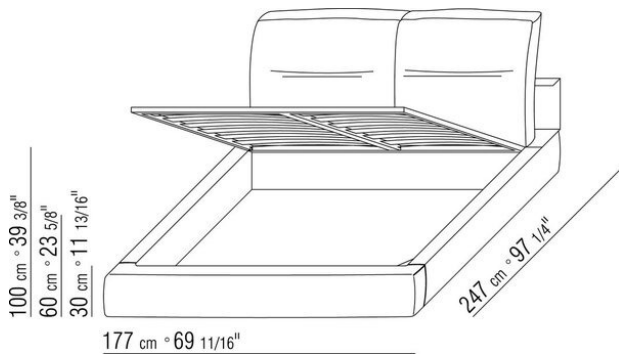

COD. 0243N6