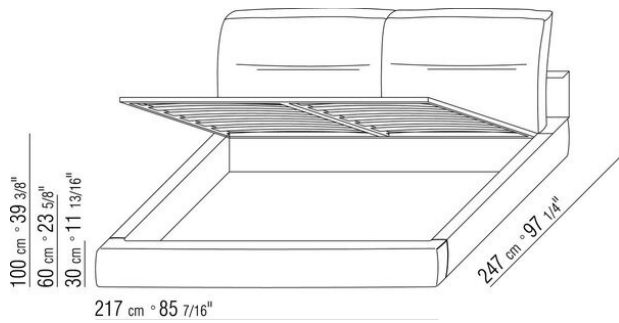

COD. 0243N8