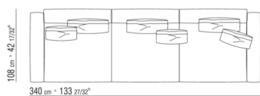

0243XA

- N.2 COD.024341 - ACCOUDOIR A/MOUVEMENT CM.103 x36
- N.3 COD.024305 - ELEMENT CM.100 x108
- N.3 COD.024398 - COUSSIN CM.45 x45
- N.3 COD.024399 - COUSSIN CM.60 x50