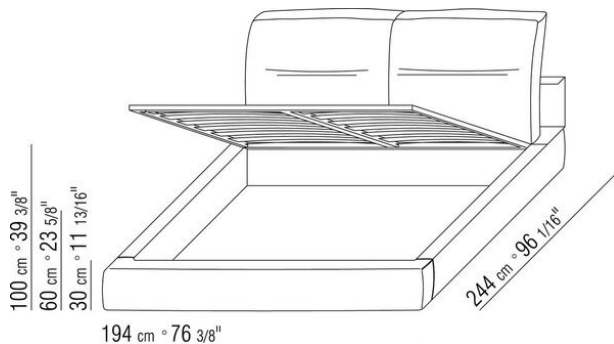

COD. 0243N2