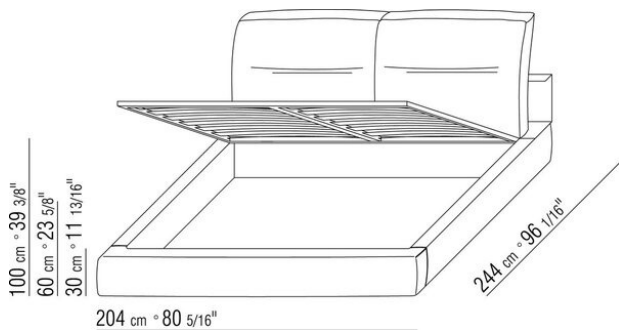

COD. 0243N3