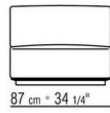

COD. 0265F3