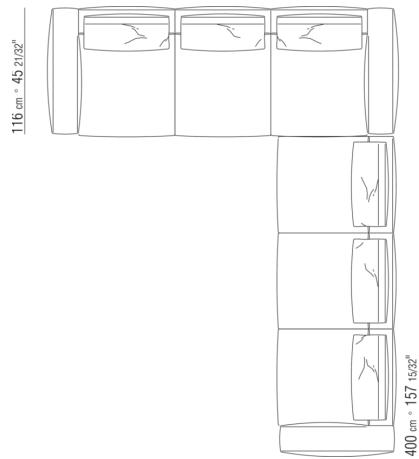

0287XQ

N.1 COD.028705 - SOFA / FINISH PLUS CM.312 x116
N.1 COD.027116 - END UNIT R / FINISH PLUS CM.284 x106