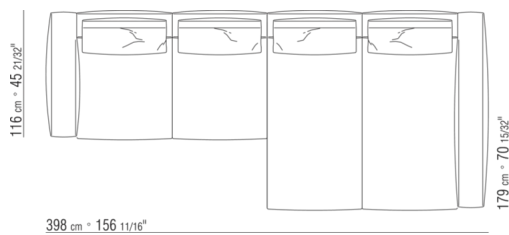

- N.1 COD.0287B3 - END UNIT L CM.199 x116
- N.1 COD.0287B4 - END UNIT R CM.199 x179