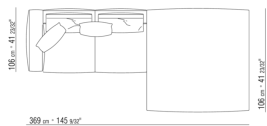

0271XH

N.1 COD.0271F7 - END UNIT L W/ARMREST CM.312 x106
N.1 COD.0271A8 - UNIT CM.170 x106

0271XK

N.1 COD.0271C2 - LONG CORNER R CM.199 x106
N.1 COD.0271A8 - UNIT CM.170 x106
N.1 COD.0271C3 - LONG CORNER L CM.199 x106

0271XL

N.1 COD.0271B3 - END UNIT L CM.199 x106
N.1 COD.0271A3 - SOFA CM.227 x106

0271XY

- N.1 COD.027127 - LONG CORNER FINISH PLUS CM.284 x106
- N.1 COD.027146 - END UNIT R W/ARMREST FINISH PLUS CM.312 x106
- N.4 COD.027198 - CUSHION CM.52 x48

0271YN

- N.1 COD.027113 - END UNIT L / FINISH PLUS CM.199 x106
- N.1 COD.028753 - OTTOMAN FINISH PLUS CM.170 x170
- N.2 COD.027198 - CUSHION CM.52 x48

0287XA

- N.1 COD.0287B3 - END UNIT L CM.199 x116
- N.1 COD.0287B4 - END UNIT R CM.199 x179