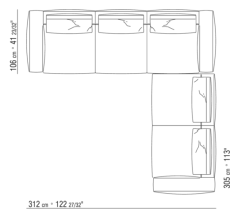

0271XP

N.1 COD.027105 - SOFA / FINISH PLUS CM.312 x106

N.1 COD.027112 - END UNIT R / FINISH PLUS CM.199 x106