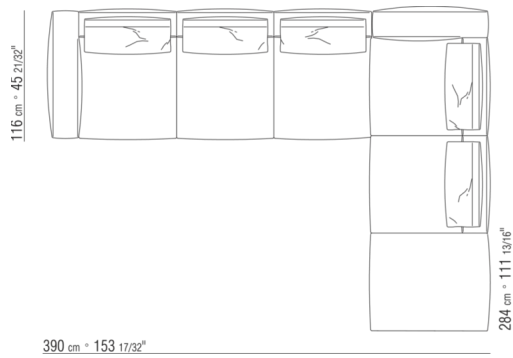

COMPOSITIONS | GREGORY | GREGORY XL

0287XB

N.1 COD.0271B2 - END UNIT R CM.199 x106
N.1 COD.0287A5 - SOFA CM.312 x116

0287XC

N.1 COD.0271B6 - END UNIT R CM.284 x106
N.1 COD.0287A5 - SOFA CM.312 x116

0287XD

N.1 COD.0271C7 - LONG CORNER L CM.284 x106
N.1 COD.0287B7 - END UNIT L CM.284 x116