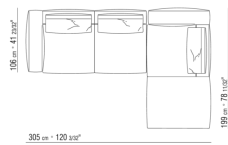

0271XC

N.1 COD.0271A5 - SOFA CM.312 x106
N.1 COD.0271B6 - END UNIT R CM.284 x106

0271XD

- N.1 COD.0271B3 - END UNIT L CM.199 x106
- N.1 COD.0271C3 - LONG CORNER L CM.199 x106
- N.4 COD.027198 - CUSHION CM.52 x48