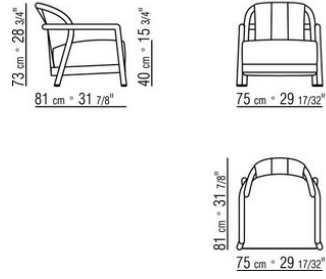

COD. 025122