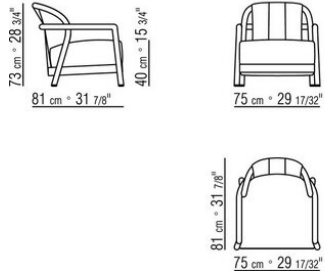

COD. 025121