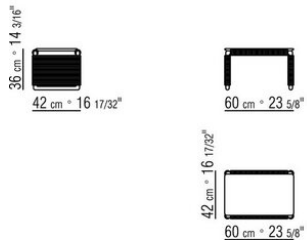

COD. 0223K0