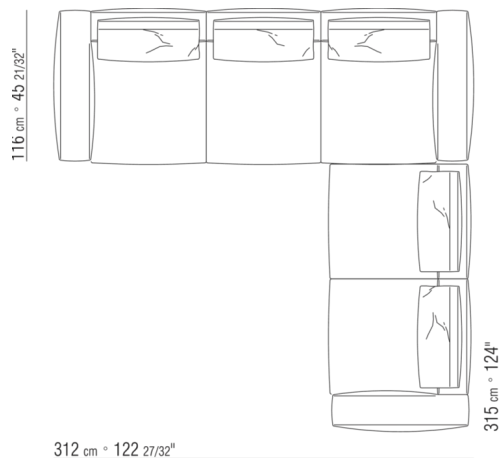

N.1 COD.028705 - SOFA / FINISH PLUS CM.312 x116
N.1 COD.027112 - ENDELEMENT R / FINISH PLUS CM.199 x106

0287XQ