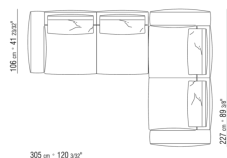

0271XX

N.1 COD.027113 - ENDELEMENT L / FINISH PLUS CM.199 x106

N.1 COD.027103 - SOFA / FINISH PLUS CM.227 x106