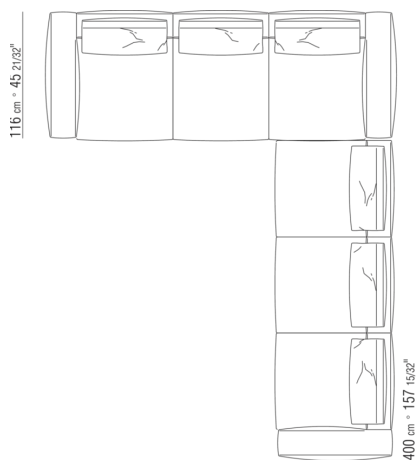

N.1 COD.0271B6 - ENDELMENT R CM.284 x106
N.1 COD.0287A5 - SOFA CM.312 x116

0287XD