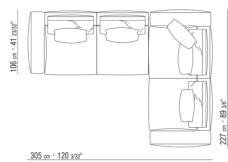

N.1 COD.0271A8 - ELEMENT CM.170 x106

N.1 COD.0271C3 - LANGE ECKE L CM.199 x106

0271XL

N.1 COD.0271B3 - ENDELEMENT L CM.199 x106

N.1 COD.0271A3 - SOFA CM.227 x106

0271XY

- N.1 COD.027127 - LANGE ECKE L / FINISH PLUS CM.284 x106
- N.1 COD.027146 - ENDELEMENT R MIT ARMLEHNE FINISH PLUS CM.312 x106
- N.4 COD.027198 - KISSEN CM.52 x48