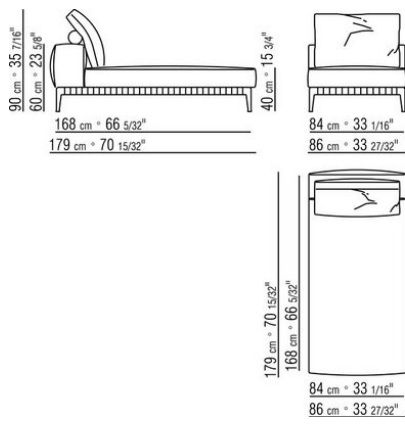

COD. 028730