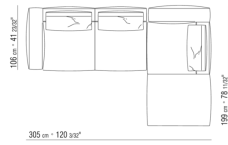

0271XR

- N.1 COD.027113 - ENDELEMENT L / FINISH PLUS CM.199 x106
- N.1 COD.027123 - LANGE ECKE L / FINISH PLUS CM.199 x106
- N.4 COD.027198 - KISSEN CM.52 x48