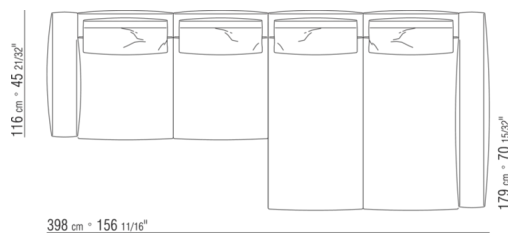

- N.1 COD.0287B3 - ENDELMENT L CM.199 x116
- N.1 COD.0287B4 - ENDELMENT R CM.199 x179