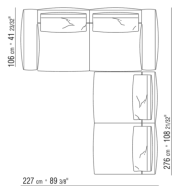

KOMPOSITIONEN | GREGORY | GREGORY XL

0271XA

N.1 COD.0271A3 - SOFA CM.227 x106
N.1 COD.0271A8 - ELEMENT CM.170 x106
N.4 COD.027198 - KISSEN CM.52 x48