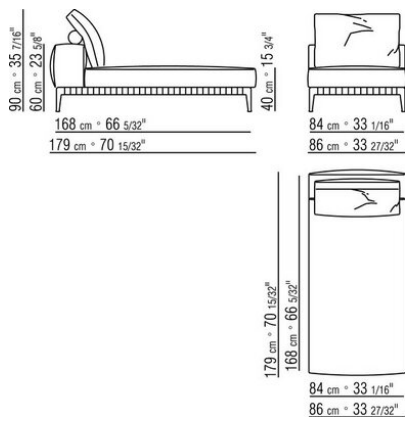

Bezug: stoffbezug oder lederbezug, beide versionen abziehbar.

Keder in grosgrain, in allen farben der farbmusterkarte sowohl bei stoff- als auch bei lederbezeuge

COD. 028730

COD. 028731

COD. 0287D0

COD. 0287D1