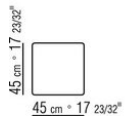

COD. 0238K4

COD. 0238K0