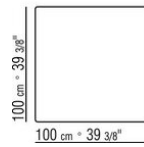

COD. 0238K1