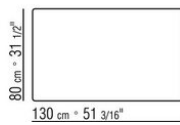

COD. 0238K7