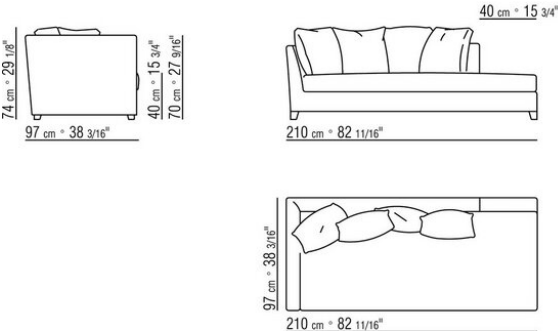

SCHÉMAS TECHNIQUES | VICTOR

COD. 014221

0142XA

- N.1 COD.014267 - COTE G CM.201 x97
- N.1 COD.014221 - DORMEUSE / COTE TERMINAL G CM.210 x97
- N.5 COD.014299 - COUSSIN CM.40 x40

0142XB

- N.1 COD.014265 - COTE G CM.164 x97
- N.1 COD.014274 - ANGLE D CM.164 x97
- N.1 COD.014262 - COTE D CM.140 x97
- N.5 COD.014299 - COUSSIN CM.40 x40