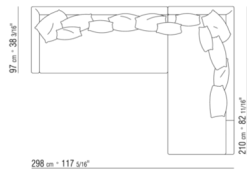

SCHÉMAS TECHNIQUES | VICTOR

COD. 014221

0142XA

- N.1 COD.014267 - COTE G CM.201 x97
- N.1 COD.014221 - DORMEUSE / COTE TERMINAL G CM.210 x97
- N.5 COD.014299 - COUSSIN CM.40 x40

0142XB

- N.1 COD.014265 - COTE G CM.164 x97
- N.1 COD.014274 - ANGLE D CM.164 x97
- N.1 COD.014262 - COTE D CM.140 x97
- N.5 COD.014299 - COUSSIN CM.40 x40