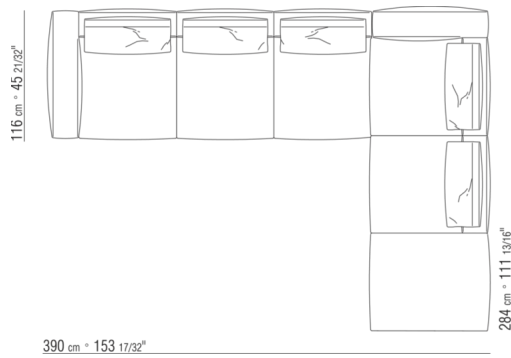

0287XB

N.1 COD.0271B2 - COTE D CM.199 x106  
N.1 COD.0287A5 - CANAPE CM.312 x116

0287XC

N.1 COD.0271B6 - COTE D CM.284 x106  
N.1 COD.0287A5 - CANAPE CM.312 x116

0287XD

N.1 COD.0271C7 - COTE TERMINAL G CM.284 x106  
N.1 COD.0287B7 - COTE G CM.284 x116