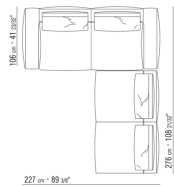

0271XP

N.1 COD.027105 - CANAPE / FINISH PLUS CM.312 x106  
N.1 COD.027112 - COTE D / FINISH PLUS CM.199 x106

0271XQ

N.1 COD.027105 - CANAPE / FINISH PLUS CM.312 x106  
N.1 COD.027116 - COTE D / FINISH PLUS CM.284 x106