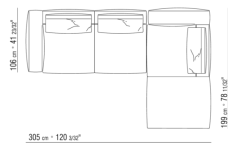

0271XC

N.1 COD.0271A5 - CANAPE CM.312 x106  
N.1 COD.0271B6 - COTE D CM.284 x106

0271XD

N.1 COD.0271B3 - COTE G CM.199 x106  
N.1 COD.0271C3 - COTE TERMINAL G CM.199 x106  
N.4 COD.027198 - COUSSIN CM.52 x48