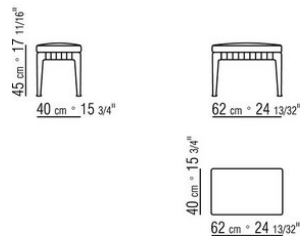

COD. 027155

COD. 027156

COD. 027157

COD. 0271G5

COD. 0271G6

COD. 0271G7

0271XN

N.1 COD.027103 - CANAPE / FINISH PLUS CM.227 x106  
N.1 COD.027108 - ELEMENT / FINISH PLUS CM.170 x106  
N.4 COD.027198 - COUSSIN CM.52 x48