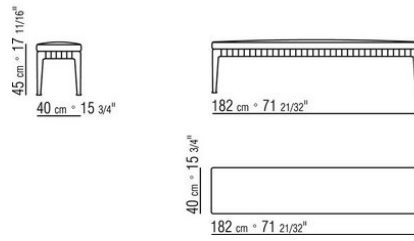

COD. 027155

COD. 027156

COD. 027157

COD. 0271G5

COD. 0271G6

COD. 0271G7

0271XN

N.1 COD.027103 - CANAPE / FINISH PLUS CM.227 x106  
N.1 COD.027108 - ELEMENT / FINISH PLUS CM.170 x106  
N.4 COD.027198 - COUSSIN CM.52 x48