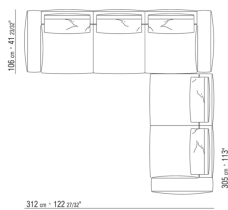

0271XP

N.1 COD.027105 - CANAPE / FINISH PLUS CM.312 x106
N.1 COD.027112 - COTE D / FINISH PLUS CM.199 x106