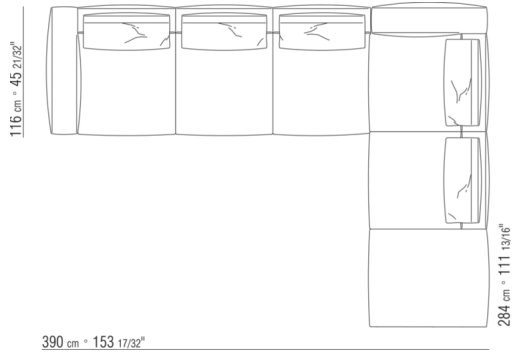

0287XR

N.1 COD.028717 - COTE G / FINISH PLUS CM.284 x116

N.1 COD.027127 - COTE TERMINAL G / FINISH PLUS CM.284 x106