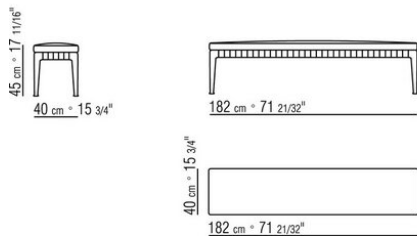

COD. 027155

COD. 027156

COD. 027157

COD. 0271G5

COD. 0271G6

COD. 0271G7

0271XN

N.1 COD.027103 - CANAPE / FINISH PLUS CM.227 x106  
N.1 COD.027108 - ELEMENT / FINISH PLUS CM.170 x106  
N.4 COD.027198 - COUSSIN CM.52 x48