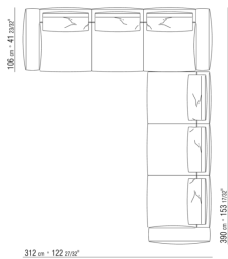

0271XQ

N.1 COD.027105 - CANAPE / FINISH PLUS CM.312 x106
N.1 COD.027116 - COTE D / FINISH PLUS CM.284 x106