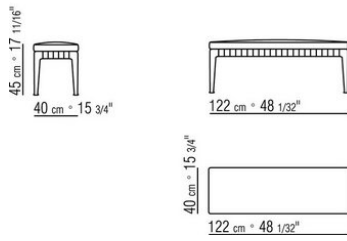

COD. 027155

COD. 027156

COD. 027157

COD. 0271G5

COD. 0271G6

COD. 0271G7

0271XN

N.1 COD.027103 - CANAPE / FINISH PLUS CM.227 x106  
N.1 COD.027108 - ELEMENT / FINISH PLUS CM.170 x106  
N.4 COD.027198 - COUSSIN CM.52 x48