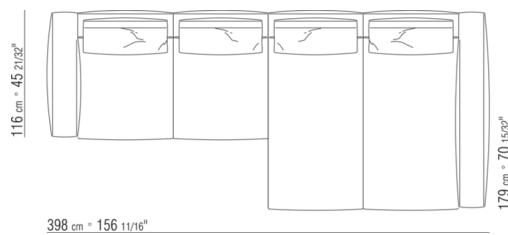

- N.1 COD.0287B3 - COTE G CM.199 x116
- N.1 COD.0287B4 - COTE D CM.199 x179