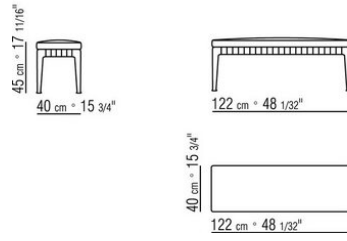

COD. 027156