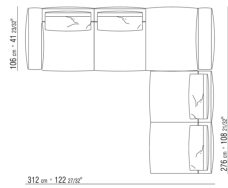

0271XT

N.1 COD.027117 - COTE G / FINISH PLUS CM.284 x106  
N.1 COD.027127 - COTE TERMINAL G / FINISH PLUS CM.284 x106

0271XV

N.1 COD.027147 - ELEMENT G A/ACCOUDOIR FINISH PLUS  
CM.312 x106

N.1 COD.027108 - ELEMENT / FINISH PLUS CM.170 x106