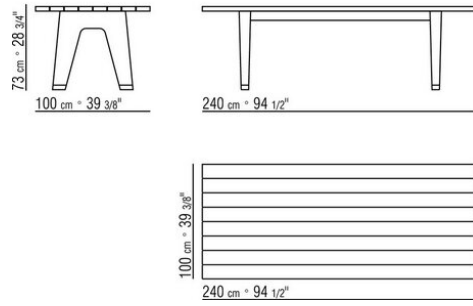

COD. 0240L2