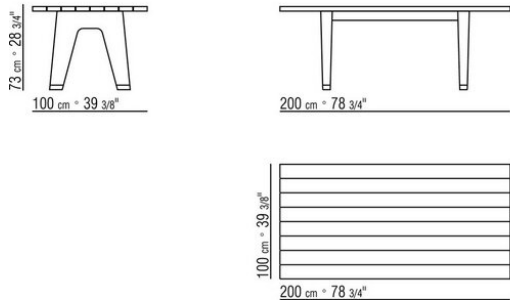

**Füsse** aus aluminiumdruckguss in den ausführungen matt gebürstet, brüniert. Bodenauflage mit fussspitzen aus thermoplastischem material.

COD. 0240L0

COD. 0240L2

COD. 0240L4