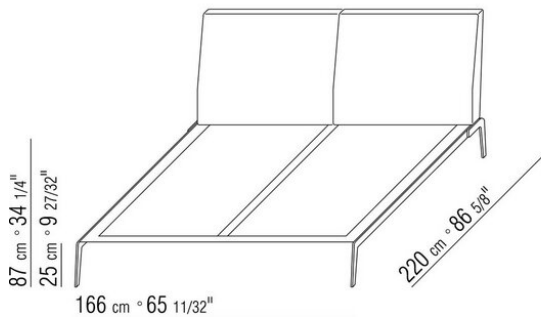

COD. 014CM1

COD. 014CM2

COD. 014CM3

COD. 014CM5

COD. 014CM6

COD. 014CM8

014СХА

N.1 COD.014С33 - ЛЕВАЯ СТОРОНА СМ.218 x105

N.4 COD.014С97 - ПОДУШКА СМ.52 x48

N.1 COD.014С15 - ЛЕВОСТОРОННИЙ ТЕРМИНАЛЬНЫЙ  
МОДУЛЬ СМ.122 x182