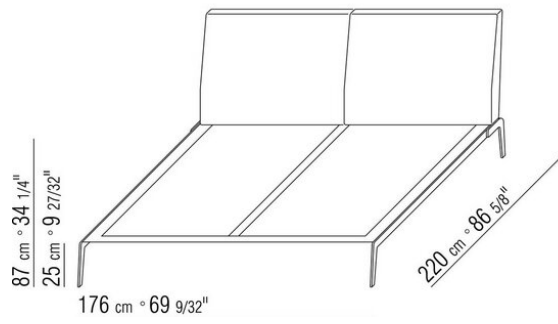

COD. 014CM2