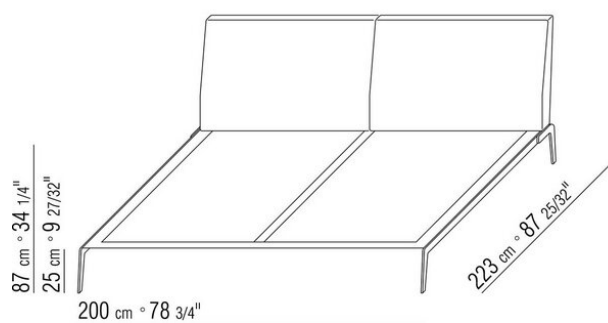

COD. 014CM1

COD. 014CM2

COD. 014CM3

COD. 014CM5

COD. 014CM6

COD. 014CM8

014СХА

N.1 COD.014С33 - ЛЕВАЯ СТОРОНА СМ.218 x105

N.4 COD.014С97 - ПОДУШКА СМ.52 x48

N.1 COD.014С15 - ЛЕВОСТОРОННИЙ ТЕРМИНАЛЬНЫЙ  
МОДУЛЬ СМ.122 x182