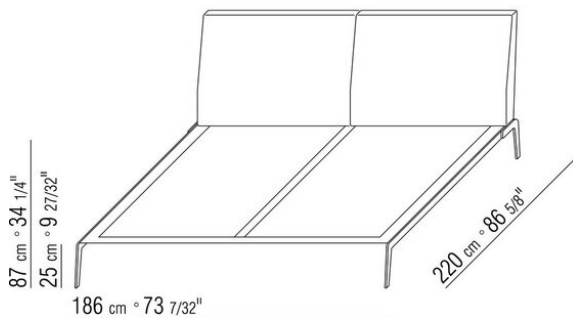

Платформа из дерева с наполнителем из полиуретана, обивка защитной дублированной тканью

Изголовье вставка из металла с наполнителем из полиуретана и дакрона, обивка защитной дублированной тканью  
Ножки из металла, отделка: сатинированная, хром, вороненая, черный хром, глянцевый антрацит. С наконечниками из термопластика  
Обивка съемная, из ткани или из кожи  
Окантовка обивки изголовья из репсовой ленты любого цвета по каталогу образцов.  
ПРИМ. Цены даны без учета матраса, см. раздел «Постельные принадлежности»

COD. 014CM1

COD. 014CM2

COD. 014CM3

COD. 014CM5

COD. 014CM6

COD. 014CM8

014СХА

N.1 COD.014С33 - ЛЕВАЯ СТОРОНА СМ.218 x105