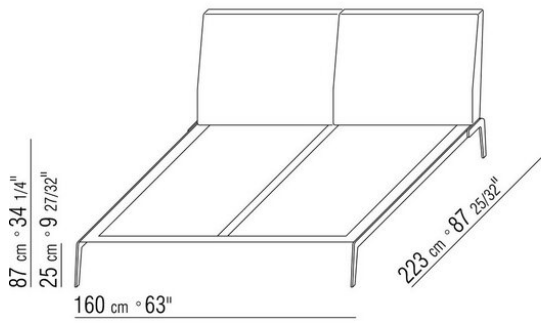

COD. 014CM1

COD. 014CM2

COD. 014CM3

COD. 014CM5

COD. 014CM6

COD. 014CM8

014СХА

N.1 COD.014С33 - ЛЕВАЯ СТОРОНА СМ.218 x105

N.4 COD.014С97 - ПОДУШКА СМ.52 x48

N.1 COD.014С15 - ЛЕВОСТОРОННИЙ ТЕРМИНАЛЬНЫЙ  
МОДУЛЬ СМ.122 x182