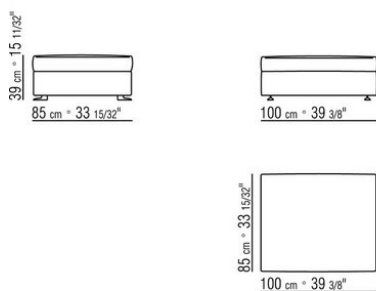

COD. 024355