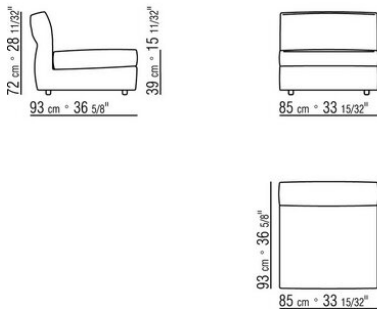

COD. 024302