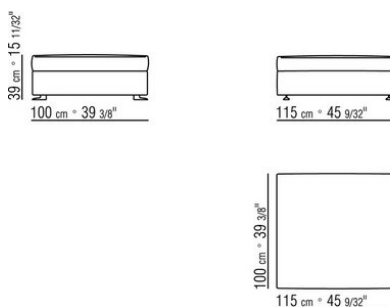

COD. 024351