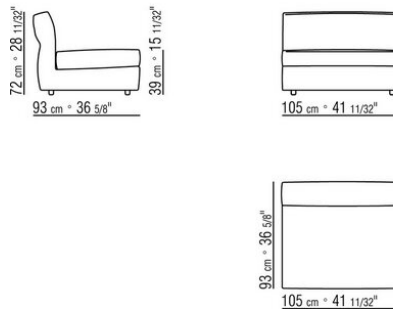

COD. 024303