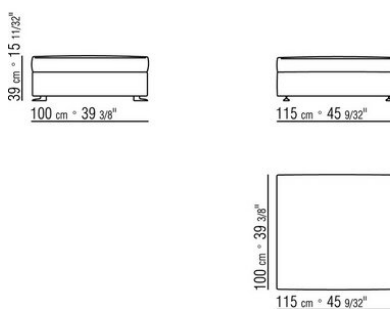

COD. 024356