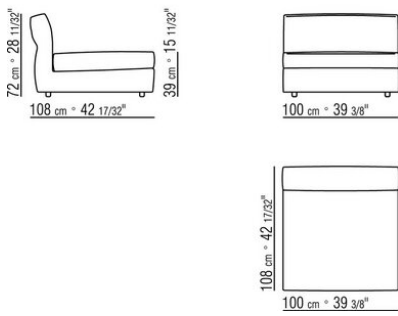

COD. 024305