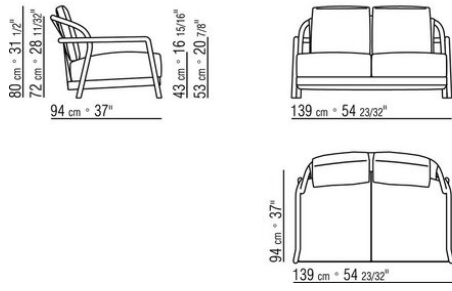

COD. 0251C2