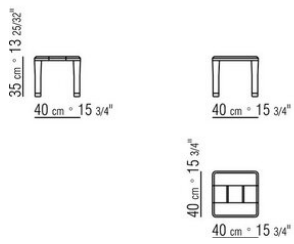

COD. 02B2H3

COD. 02B2H0