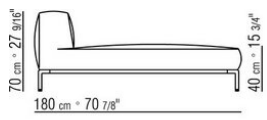

COD. 02A9D0

02A9XA

- N.1 COD.02A917 - FINAL IZQ CM.212 x107
- N.1 COD.02A9A5 - SOFA' CM.277 x122
- N.1 COD.02A999 - COJIN CM.90 x65
- N.4 COD.02A998 - COJIN CM.65 x65

02A9XB

- N.1 COD.02A945 - MODULO TERMINAL IZQ CM.182 x107
- N.1 COD.02A999 - COJIN CM.90 x65
- N.3 COD.02A998 - COJIN CM.65 x65
- N.1 COD.02A905 - SOFA' CM.277 x107