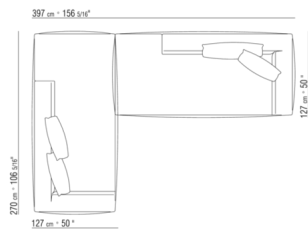

02A9XD

- N.1 COD.02A9C9 - DORMEUSE FINAL IZQ CM.270 x127
- N.1 COD.02A9C8 - DORMEUSE FINAL D CM.270 x127
- N.1 COD.02A999 - COJIN CM.90 x65
- N.3 COD.02A998 - COJIN CM.65 x65

02A9XE