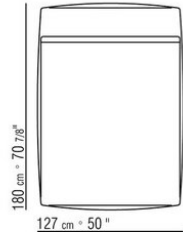

COD. 02A9D0

02A9XA

- N.1 COD.02A917 - FINAL IZQ CM.212 x107
- N.1 COD.02A9A5 - SOFA' CM.277 x122
- N.1 COD.02A999 - COJIN CM.90 x65
- N.4 COD.02A998 - COJIN CM.65 x65

02A9XB

- N.1 COD.02A945 - MODULO TERMINAL IZQ CM.182 x107
- N.1 COD.02A999 - COJIN CM.90 x65
- N.3 COD.02A998 - COJIN CM.65 x65
- N.1 COD.02A905 - SOFA' CM.277 x107