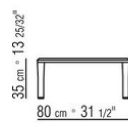

Pies de metal en los acabados satinado, cromado, bruñido, cromo negro y antracita brillante. Apoyo en el suelo con conteras de material termoplástico.

COD. 02B260

COD. 02B261

COD. 02B263

COD. 02B264

COD. 02B265