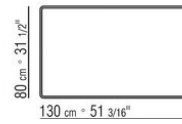

Pies de metal en los acabados satinado, cromado, bruñido, cromo negro y antracita brillante. Apoyo en el suelo con conteras de material termoplástico.

COD. 02B260

COD. 02B261

COD. 02B263

COD. 02B264

COD. 02B265