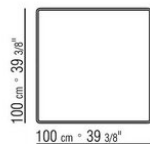

Pies de metal en los acabados satinado, cromado, bruñido, cromo negro y antracita brillante. Apoyo en el suelo con conteras de material termoplástico.

COD. 02B260

COD. 02B261

COD. 02B263

COD. 02B264

COD. 02B265