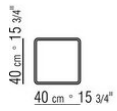

COD. 02B260