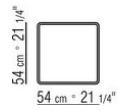

COD. 02B264

COD. 02B261