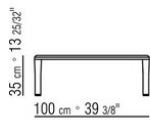

Pies de metal en los acabados satinado, cromado, bruñido, cromo negro y antracita brillante. Apoyo en el suelo con conteras de material termoplástico.

COD. 02B260

COD. 02B261

COD. 02B263

COD. 02B264

COD. 02B265