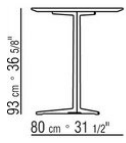

COD. 014X88