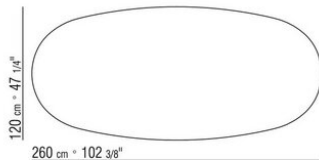

Codigos "14X84-14X86" disponibles solo en versión top marmol

Artículo 14X88 tablero de madera chapada de nogal canaletto en los acabados en bruto, natural, teñido extra; o de madera chapada de fresno en los acabados natural, teñido nogal, teñido teka, teñido wengué, teñido marrón, teñido ébano; o en madera chapada de roble en acabado en bruto. O lacado en los colores blanco, negro, lila, verde abeto, salmón, gris verde, moka, tortora, mostaza, azafrán, borgoña, cian, gris azul, verde musgo y ladrillo. También disponible en mármol en las versiones calacatta oro brillante, calacatta oro mate, blanco carrara brillante, negro marquina brillante, emperador brillante, emperador mate, emperador light brillante, marrón damasco brillante, marrón damasco mate, gris stardust brillante, gris stardust mate.

COD. 014X88

COD. 014X77

COD. 014X78

COD. 014X84

COD. 014X86

COD. 014X73

COD. 014X70

COD. 014X71