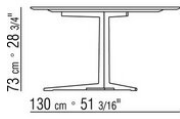

COD. 014X78