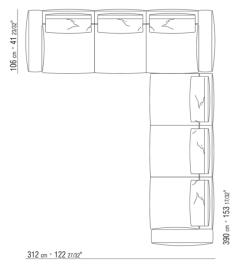

0271XC

N.1 COD.0271A5 - SOFA CM.312 x106
N.1 COD.0271B6 - ENDELEMENT R CM.284 x106