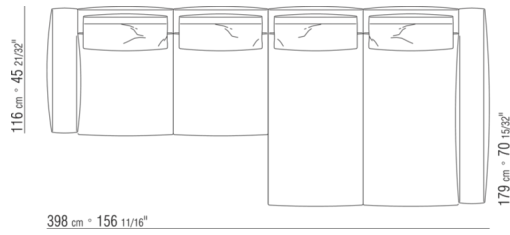

0287XN

N.1 COD.028713 - ENDELEMENT L / FINISH PLUS CM.199 x116
N.1 COD.028714 - LANGE ECKE R / FINISH PLUS CM.199 x179

0287XP