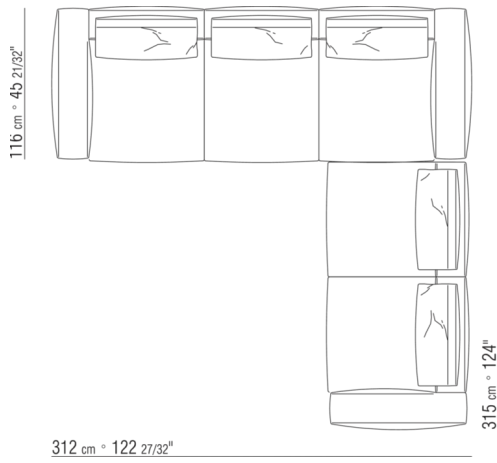

KOMPOSITIONEN | GREGORY | GREGORY XL

0287XB

N.1 COD.0271B2 - ENDELMENT R CM.199 x106
N.1 COD.0287A5 - SOFA CM.312 x116

0287XC