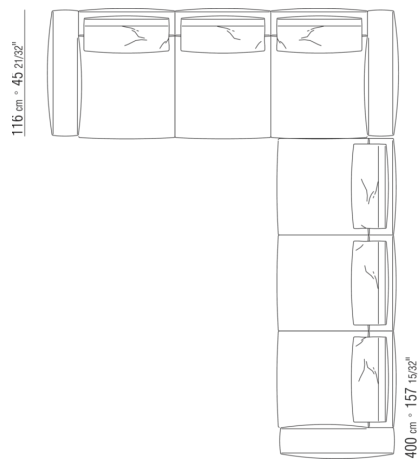

N.1 COD.028705 - SOFA / FINISH PLUS CM.312 x116
N.1 COD.027116 - ENDELEMENT R / FINISH PLUS CM.284 x106