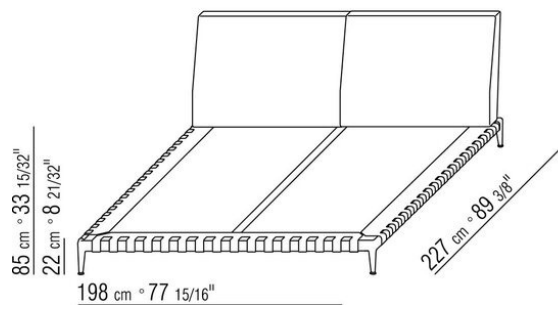

COD. 0271M8