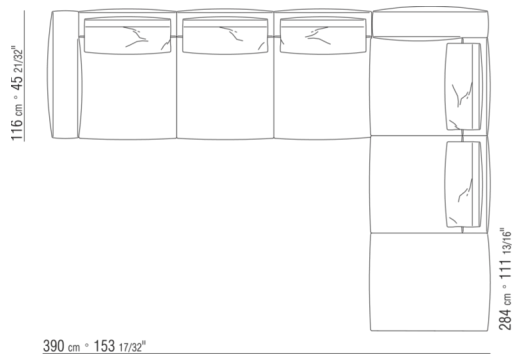

KOMPOSITIONEN | GREGORY | GREGORY XL

0287XB

N.1 COD.0271B2 - ENDELMENT R CM.199 x106
N.1 COD.0287A5 - SOFA CM.312 x116

0287XC

N.1 COD.0271B6 - ENDELMENT R CM.284 x106
N.1 COD.0287A5 - SOFA CM.312 x116

0287XD