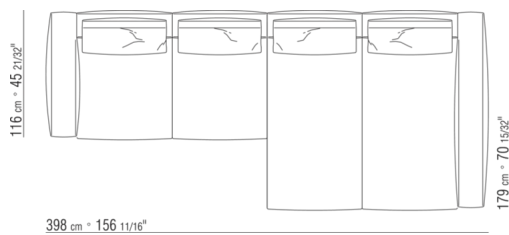

- N.1 COD.0287B3 - ENDELMENT L CM.199 x116
- N.1 COD.0287B4 - ENDELMENT R CM.199 x179