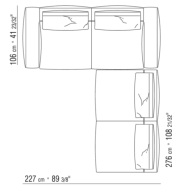

N.1 COD.027123 - LANGE ECKE L / FINISH PLUS CM.199 x106

0271XX

N.1 COD.027113 - ENDELEMENT L / FINISH PLUS CM.199 x106

N.1 COD.027103 - SOFA / FINISH PLUS CM.227 x106

0271XA

N.1 COD.0271A3 - SOFA CM.227 x106
N.1 COD.0271A8 - ELEMENT CM.170 x106
N.4 COD.027198 - KISSEN CM.52 x48