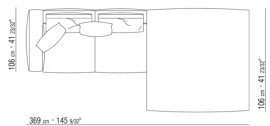

0271XL

N.1 COD.0271B3 - ENDELEMENT L CM.199 x106

N.1 COD.0271A3 - SOFA CM.227 x106

0271XY

- N.1 COD.027127 - LANGE ECKE L / FINISH PLUS CM.284 x106
- N.1 COD.027146 - ENDELEMENT R MIT ARMLEHNE FINISH PLUS CM.312 x106
- N.4 COD.027198 - KISSEN CM.52 x48

0271YN

- N.1 COD.027113 - ENDELEMENT L / FINISH PLUS CM.199 x106
- N.1 COD.028753 - HOCKER FINISH PLUS CM.170 x170
- N.2 COD.027198 - KISSEN CM.52 x48

0287XA

- N.1 COD.0287B3 - ENDELMENT L CM.199 x116
- N.1 COD.0287B4 - ENDELMENT R CM.199 x179