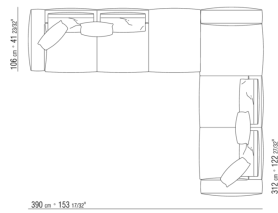

0271XL

N.1 COD.0271B3 - ENDELEMENT L CM.199 x106

N.1 COD.0271A3 - SOFA CM.227 x106

0271XY

- N.1 COD.027127 - LANGE ECKE L / FINISH PLUS CM.284 x106
- N.1 COD.027146 - ENDELEMENT R MIT ARMLEHNE FINISH PLUS CM.312 x106
- N.4 COD.027198 - KISSEN CM.52 x48