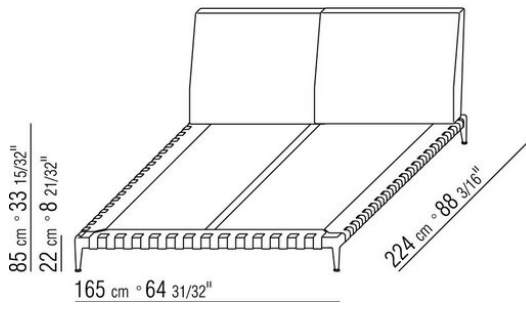

COD. 0271M1