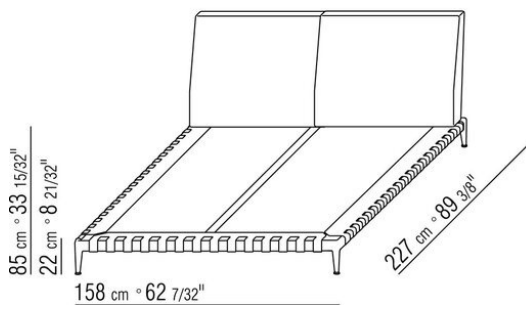

COD. 0271M6