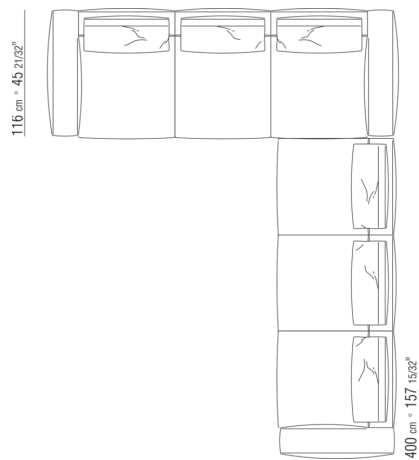

N.1 COD.0271B6 - ENDELMENT R CM.284 x106
N.1 COD.0287A5 - SOFA CM.312 x116

0287XD