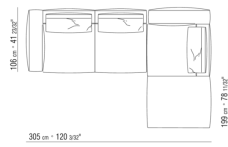

0271XR

- N.1 COD.027113 - ENDELEMENT L / FINISH PLUS CM.199 x106
- N.1 COD.027123 - LANGE ECKE L / FINISH PLUS CM.199 x106
- N.4 COD.027198 - KISSEN CM.52 x48