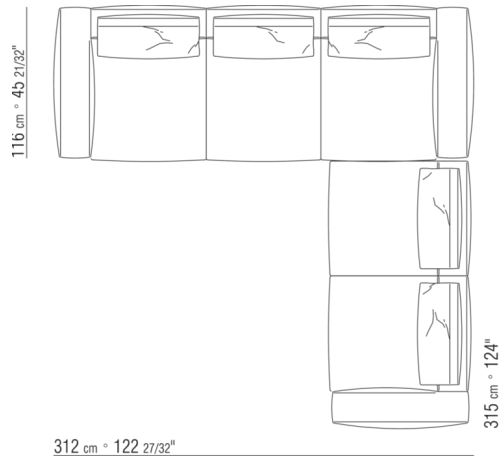

N.1 COD.028705 - SOFA / FINISH PLUS CM.312 x116
N.1 COD.027112 - ENDELEMENT R / FINISH PLUS CM.199 x106

0287XQ