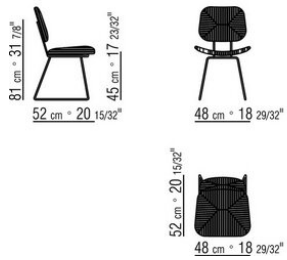

COD. 028003

COD. 028001