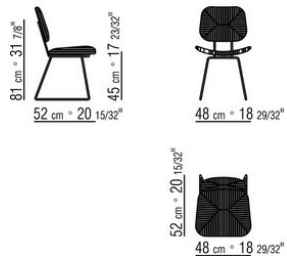

COD. 028005

COD. 028002