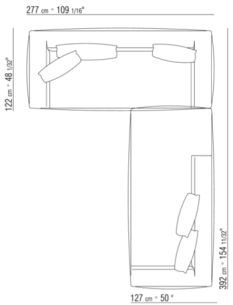

Profilo rivestimento la confezione prevede un profilo in gros grain che può essere realizzato in tutti i colori della cartella campioni, anche nella finitura in PVC/effetto pelle

COD. 02A9D0

02A9XA

- N.1 COD.02A917 - FIANCO SX CM.212 x107
- N.1 COD.02A9A5 - DIVANO CM.277 x122
- N.1 COD.02A999 - CUSCINO CM.90 x65
- N.4 COD.02A998 - CUSCINO CM.65 x65

02A9XB

- N.1 COD.02A945 - ELEMENTO TERMINALE SX CM.182 x107
- N.1 COD.02A9A5 - DIVANO CM.277 x122
- N.1 COD.02A999 - CUSCINO CM.90 x65
- N.3 COD.02A998 - CUSCINO CM.65 x65

02A9XC

- N.1 COD.02A9A5 - DIVANO CM.277 x122
- N.1 COD.02A9C8 - FIANCO TERMINALE DX CM.270 x127
- N.1 COD.02A999 - CUSCINO CM.90 x65
- N.4 COD.02A998 - CUSCINO CM.65 x65