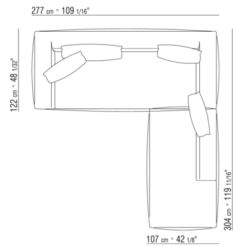

Profilo rivestimento la confezione prevede un profilo in gros grain che può essere realizzato in tutti i colori della cartella campioni, anche nella finitura in PVC/effetto pelle

COD. 02A9D0

02A9XA

- N.1 COD.02A917 - FIANCO SX CM.212 x107
- N.1 COD.02A9A5 - DIVANO CM.277 x122
- N.1 COD.02A999 - CUSCINO CM.90 x65
- N.4 COD.02A998 - CUSCINO CM.65 x65

02A9XB

- N.1 COD.02A945 - ELEMENTO TERMINALE SX CM.182 x107
- N.1 COD.02A9A5 - DIVANO CM.277 x122
- N.1 COD.02A999 - CUSCINO CM.90 x65
- N.3 COD.02A998 - CUSCINO CM.65 x65

02A9XC

- N.1 COD.02A9A5 - DIVANO CM.277 x122
- N.1 COD.02A9C8 - FIANCO TERMINALE DX CM.270 x127
- N.1 COD.02A999 - CUSCINO CM.90 x65
- N.4 COD.02A998 - CUSCINO CM.65 x65