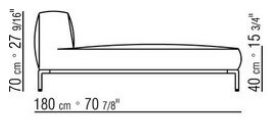

Profilo rivestimento la confezione prevede un profilo in gros grain che può essere realizzato in tutti i colori della cartella campioni, anche nella finitura in PVC/effetto pelle

COD. 02A9D0

02A9XA

- N.1 COD.02A917 - FIANCO SX CM.212 x107
- N.1 COD.02A9A5 - DIVANO CM.277 x122
- N.1 COD.02A999 - CUSCINO CM.90 x65
- N.4 COD.02A998 - CUSCINO CM.65 x65