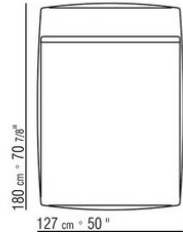

Profilo rivestimento la confezione prevede un profilo in gros grain che può essere realizzato in tutti i colori della cartella campioni, anche nella finitura in PVC/effetto pelle

COD. 02A9D0

02A9XA

- N.1 COD.02A917 - FIANCO SX CM.212 x107
- N.1 COD.02A9A5 - DIVANO CM.277 x122
- N.1 COD.02A999 - CUSCINO CM.90 x65
- N.4 COD.02A998 - CUSCINO CM.65 x65

02A9XB

- N.1 COD.02A945 - ELEMENTO TERMINALE SX CM.182 x107
- N.1 COD.02A9A5 - DIVANO CM.277 x122
- N.1 COD.02A999 - CUSCINO CM.90 x65
- N.3 COD.02A998 - CUSCINO CM.65 x65

02A9XC

- N.1 COD.02A9A5 - DIVANO CM.277 x122
- N.1 COD.02A9C8 - FIANCO TERMINALE DX CM.270 x127
- N.1 COD.02A999 - CUSCINO CM.90 x65
- N.4 COD.02A998 - CUSCINO CM.65 x65