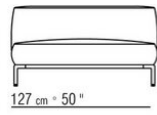

Profilo rivestimento la confezione prevede un profilo in gros grain che può essere realizzato in tutti i colori della cartella campioni, anche nella finitura in PVC/effetto pelle

COD. 02A9D0

02A9XA

- N.1 COD.02A917 - FIANCO SX CM.212 x107
- N.1 COD.02A9A5 - DIVANO CM.277 x122
- N.1 COD.02A999 - CUSCINO CM.90 x65
- N.4 COD.02A998 - CUSCINO CM.65 x65

02A9XB

- N.1 COD.02A945 - ELEMENTO TERMINALE SX CM.182 x107
- N.1 COD.02A9A5 - DIVANO CM.277 x122
- N.1 COD.02A999 - CUSCINO CM.90 x65
- N.3 COD.02A998 - CUSCINO CM.65 x65

02A9XC

- N.1 COD.02A9A5 - DIVANO CM.277 x122
- N.1 COD.02A9C8 - FIANCO TERMINALE DX CM.270 x127
- N.1 COD.02A999 - CUSCINO CM.90 x65
- N.4 COD.02A998 - CUSCINO CM.65 x65