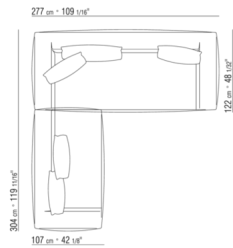

Profilo rivestimento la confezione prevede un profilo in gros grain che può essere realizzato in tutti i colori della cartella campioni, anche nella finitura in PVC/effetto pelle

COD. 02A9D0

02A9XA

- N.1 COD.02A917 - FIANCO SX CM.212 x107
- N.1 COD.02A9A5 - DIVANO CM.277 x122
- N.1 COD.02A999 - CUSCINO CM.90 x65
- N.4 COD.02A998 - CUSCINO CM.65 x65

02A9XB

- N.1 COD.02A945 - ELEMENTO TERMINALE SX CM.182 x107
- N.1 COD.02A9A5 - DIVANO CM.277 x122
- N.1 COD.02A999 - CUSCINO CM.90 x65
- N.3 COD.02A998 - CUSCINO CM.65 x65

02A9XC

- N.1 COD.02A9A5 - DIVANO CM.277 x122
- N.1 COD.02A9C8 - FIANCO TERMINALE DX CM.270 x127
- N.1 COD.02A999 - CUSCINO CM.90 x65
- N.4 COD.02A998 - CUSCINO CM.65 x65