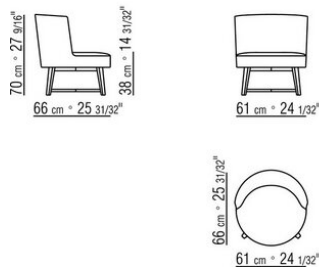

COD. 024623