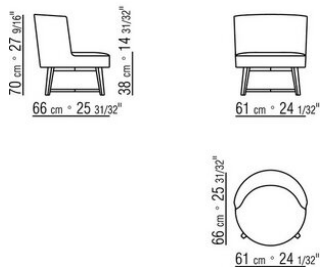

COD. 024621