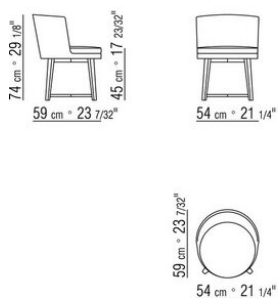

Sistema giratorio disponible solo para el sillón

Tapicería de tejido o piel no desfundable, verificar factibilidad de la tela elegida con fabrica

COD. 014WA5

COD. 014WA6

COD. 014WA2

COD. 014WA1

014WXA

- N.1 COD.014W15 - FINAL IZQ CM.209 x95
- N.6 COD.014W98 - COJIN CM.46 x46
- N.1 COD.014W19 - DORMEUSE FINAL IZQ CM.95 x209

014WXB

- N.1 COD.014W05 - FINAL IZQ CM.144 x95
- N.7 COD.014W98 - COJIN CM.46 x46
- N.1 COD.014W04 - FINAL D CM.144 x95
- N.1 COD.014W08 - ÁNGULO D CM.144 x95