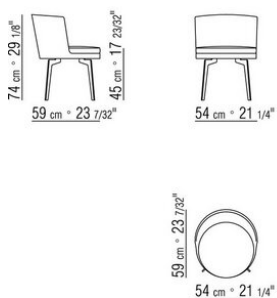

Sistema giratorio disponible solo para el sillón

Tapicería de tejido o piel no desfundable, verificar factibilidad de la tela elegida con fabrica

COD. 014WA5

COD. 014WA6

COD. 014WA2

COD. 014WA1

014WXA

- N.1 COD.014W15 - FINAL IZQ CM.209 x95
- N.6 COD.014W98 - COJIN CM.46 x46
- N.1 COD.014W19 - DORMEUSE FINAL IZQ CM.95 x209

014WXB

- N.1 COD.014W05 - FINAL IZQ CM.144 x95
- N.7 COD.014W98 - COJIN CM.46 x46
- N.1 COD.014W04 - FINAL D CM.144 x95
- N.1 COD.014W08 - ÁNGULO D CM.144 x95