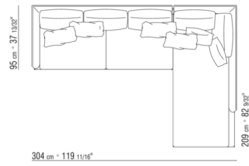

Sistema giratorio disponible solo para el sillón

Tapicería de tejido o piel no desfundable, verificar factibilidad de la tela elegida con fabrica

COD. 014WA5

COD. 014WA6

COD. 014WA2

COD. 014WA1

014WXA

- N.1 COD.014W15 - FINAL IZQ CM.209 x95
- N.6 COD.014W98 - COJIN CM.46 x46
- N.1 COD.014W19 - DORMEUSE FINAL IZQ CM.95 x209

014WXB

- N.1 COD.014W05 - FINAL IZQ CM.144 x95
- N.7 COD.014W98 - COJIN CM.46 x46
- N.1 COD.014W04 - FINAL D CM.144 x95
- N.1 COD.014W08 - ÁNGULO D CM.144 x95