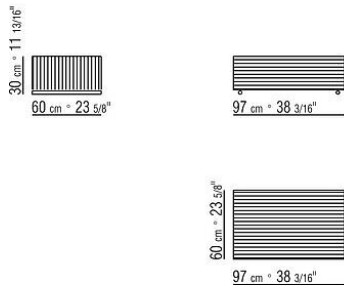

(5001), табачный (5015), замша темно-коричневая (6004), замша черная (6005), замша оливковая (6003), замша песочная (6001)

Ножки из металла, эпоксидная краска. С наконечниками из термопластика

COD. 011M88