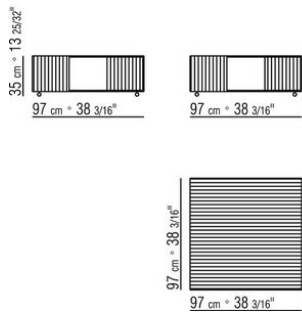

COD. 011M87