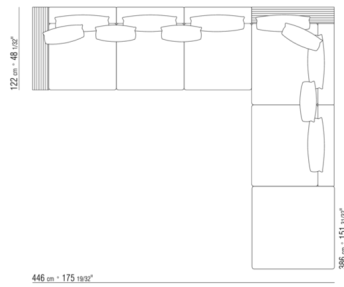

011MXD

- N.2 COD.011M79 - кожаный подлокотник CM.122 x24
- N.3 COD.011M11 - ЭЛЕМЕНТ CM.100 x122
- N.2 COD.011M06 - ЭЛЕМЕНТ CM.120 x122
- N.1 COD.011M50 - ПУФ CM.122 x122
- N.6 COD.011M97 - ПОДУШКА С РУЛОНОМ CM.80 x60
- N.2 COD.011M99 - ПОДУШКА CM.60 x60
- N.3 COD.011M92 - ПОДУШКА CM.60 x55

011MXF