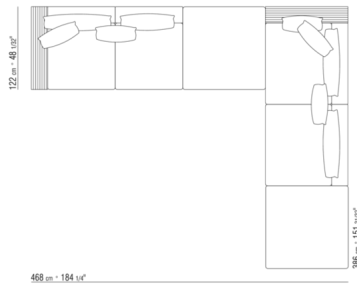

- N.2 COD.011M79 - кожаный подлокотник CM.122 x24
- N.2 COD.011M11 - ЭЛЕМЕНТ CM.100 x122
- N.2 COD.011M06 - ЭЛЕМЕНТ CM.120 x122
- N.2 COD.011M50 - ПУФ CM.122 x122
- N.3 COD.011M97 - ПОДУШКА С РУЛОНОМ CM.80 x60
- N.1 COD.011M95 - ПОДУШКА С РУЛОНОМ CM.60 x60
- N.2 COD.011M99 - ПОДУШКА CM.60 x60
- N.3 COD.011M92 - ПОДУШКА CM.60 x55

011MXG