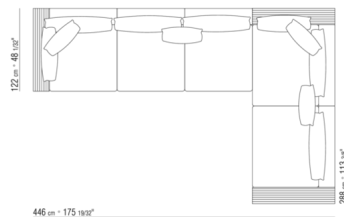

- N.2 COD.011M79 - кожаный подлокотник CM.122 x24
- N.3 COD.011M11 - ЭЛЕМЕНТ CM.100 x122
- N.2 COD.011M06 - ЭЛЕМЕНТ CM.120 x122
- N.1 COD.011M78 - кожаный подлокотник CM.122 x24
- N.5 COD.011M97 - ПОДУШКА С РУЛОНОМ CM.80 x60
- N.2 COD.011M95 - ПОДУШКА С РУЛОНОМ CM.60 x60
- N.2 COD.011M99 - ПОДУШКА CM.60 x60
- N.2 COD.011M92 - ПОДУШКА CM.60 x55