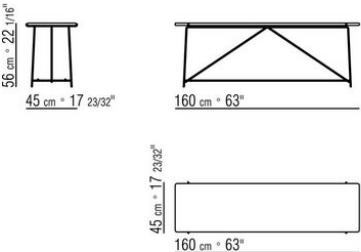

COD. 0282H8