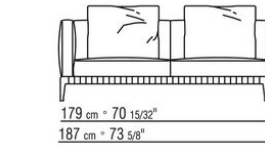

COD. 0274B3