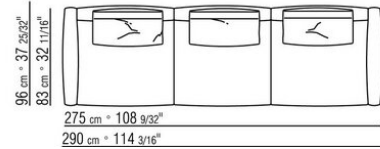

COD. 0274A5