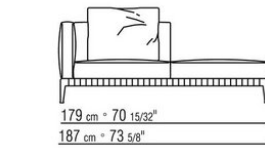

COD. 0274C3