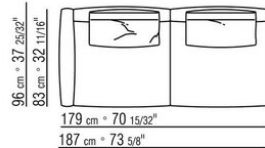

COD. 0274B3