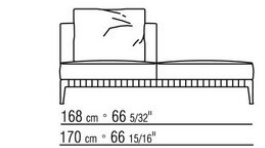

COD. 0274D3