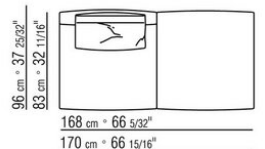

COD. 0274D3