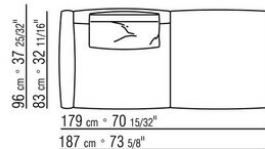

COD. 0274C3