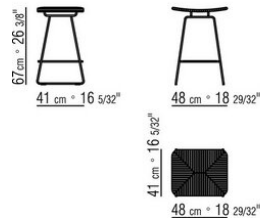

COD. 028066

COD. 028061