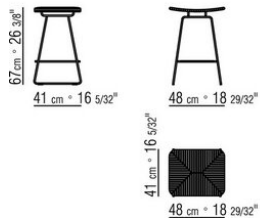

COD. 028062

COD. 028060