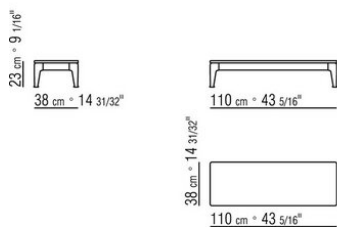

COD. 028361