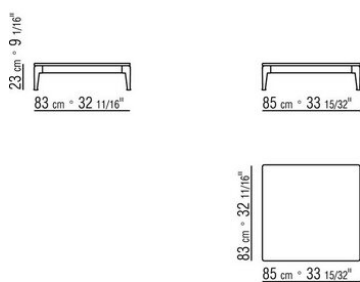

**Version finish plus pieds** en fonte d'aluminium finition satiné, chromé, chromé noir. Reposent sur des patins en matériau thermoplastique

COD. 028361

COD. 028371

COD. 028362

COD. 028372

COD. 028363

COD. 028373