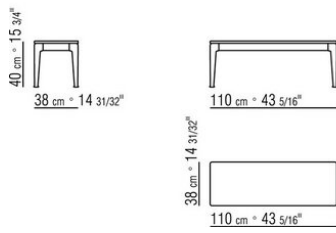

COD. 028365