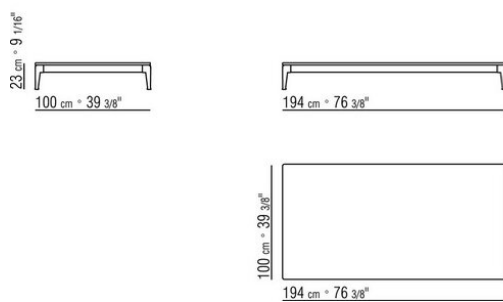

**Version finish plus pieds** en fonte d'aluminium finition satiné, chromé, chromé noir. Reposent sur des patins en matériau thermoplastique

COD. 028361

COD. 028371

COD. 028362

COD. 028372

COD. 028363

COD. 028373