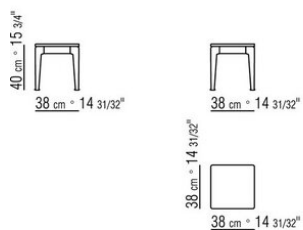

COD. 028374