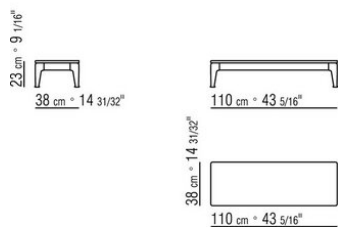

COD. 028371