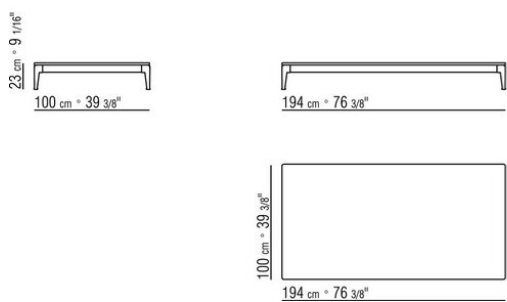

**Version finish plus pieds** en fonte d'aluminium finition satiné, chromé, chromé noir. Reposent sur des patins en matériau thermoplastique

COD. 028361

COD. 028371

COD. 028362

COD. 028372

COD. 028363

COD. 028373