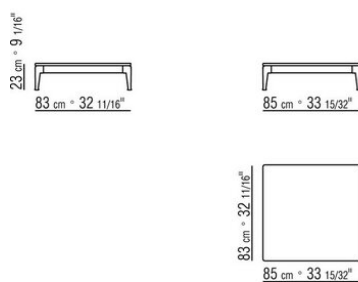

**Version finish plus pieds** en fonte d'aluminium finition satiné, chromé, chromé noir. Reposent sur des patins en matériau thermoplastique

COD. 028361

COD. 028371

COD. 028362

COD. 028372

COD. 028363

COD. 028373