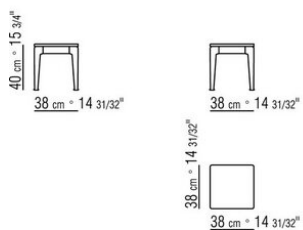

COD. 028364