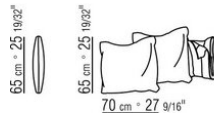

COD. 022795