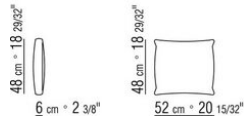

COD. 022797