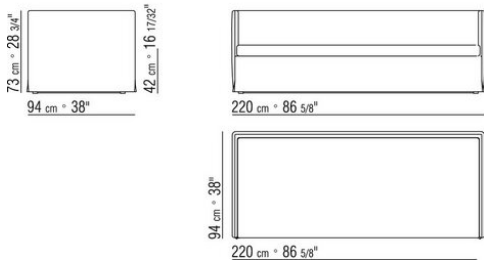

靠枕可根据要求提供定制，价格另计

抱枕填充羽绒或枕芯（根据要求价格另计）

第二张床可通过专利机件的抬升活动抽出，床垫架采用木板条，结构是灰色喷漆金属

表面覆盖不可拆卸的布艺或皮革

Flexform

保留在任何时候对其产品进行其认为适当的改进或修改的权利，包括美学性质、技术性质、尺寸和材料等方面，恕不另行通知。

沙发床

COD. 022703