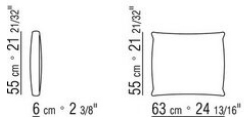

COD. 022798