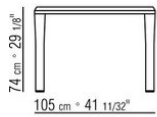

Piedi in metallo nelle finiture satinato, cromato, brunito, cromato nero, antracite lucido, titanium opaco 710. Appoggio a terra su puntali in materiale termoplastico

COD. 02B280

COD. 02B282

COD. 02B283

130 cm x 51 3/16\"/>

130 cm x 51 3/16\"/>

COD. 02B284

160 cm x 63\"/>

160 cm x 63\"/>

160 cm x 63\"/>

COD. 02B285

105 cm x 41 11/32\"/>

210 cm x 82 11/16\"/>

105 cm x 41 11/32\"/>

210 cm x 82 11/16\"/>

COD. 02B286

105 cm x 41 11/32\"/>

260 cm x 102 3/8\"/>

105 cm x 41 11/32\"/>

260 cm x 102 3/8\"/>

COD. 02B287

105 cm x 41 11/32\"/>

300 cm x 118 1/8\"/>

105 cm x 41 11/32\"/>

300 cm x 118 1/8\"/>