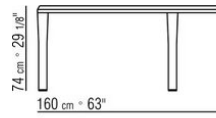

Piedi in metallo nelle finiture satinato, cromato, brunito, cromato nero, antracite lucido, titanium opaco 710. Appoggio a terra su puntali in materiale termoplastico

COD. 02B280

COD. 02B282

COD. 02B283

130 cm x 51 3/16\"/>

130 cm x 51 3/16\"/>

COD. 02B284

160 cm x 63\"/>

160 cm x 63\"/>

160 cm x 63\"/>

COD. 02B285

105 cm x 41 11/32\"/>

210 cm x 82 11/16\"/>

105 cm x 41 11/32\"/>

210 cm x 82 11/16\"/>

COD. 02B286

105 cm x 41 11/32\"/>

260 cm x 102 3/8\"/>

105 cm x 41 11/32\"/>

260 cm x 102 3/8\"/>

COD. 02B287

105 cm x 41 11/32\"/>

300 cm x 118 1/8\"/>

105 cm x 41 11/32\"/>

300 cm x 118 1/8\"/>