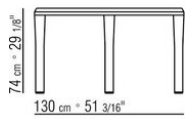

Piedi in metallo nelle finiture satinato, cromato, brunito, cromato nero, antracite lucido, titanium opaco 710. Appoggio a terra su puntali in materiale termoplastico

COD. 02B280

COD. 02B282

COD. 02B283

130 cm x 51 3/16\"/>

130 cm x 51 3/16\"/>

COD. 02B284

160 cm x 63\"/>

160 cm x 63\"/>

160 cm x 63\"/>

COD. 02B285

105 cm x 41 11/32\"/>

210 cm x 82 11/16\"/>

105 cm x 41 11/32\"/>

210 cm x 82 11/16\"/>

COD. 02B286

105 cm x 41 11/32\"/>

260 cm x 102 3/8\"/>

105 cm x 41 11/32\"/>

260 cm x 102 3/8\"/>

COD. 02B287

105 cm x 41 11/32\"/>

300 cm x 118 1/8\"/>

105 cm x 41 11/32\"/>

300 cm x 118 1/8\"/>