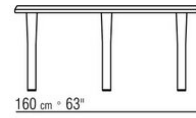

Piedi in metallo nelle finiture satinato, cromato, brunito, cromato nero, antracite lucido, titanium opaco 710. Appoggio a terra su puntali in materiale termoplastico

COD. 02B280

COD. 02B282

COD. 02B283

130 cm x 51 3/16\"/>

130 cm x 51 3/16\"/>

COD. 02B284

160 cm x 63\"/>

160 cm x 63\"/>

160 cm x 63\"/>

COD. 02B285

105 cm x 41 11/32\"/>

210 cm x 82 11/16\"/>

105 cm x 41 11/32\"/>

210 cm x 82 11/16\"/>

COD. 02B286

105 cm x 41 11/32\"/>

260 cm x 102 3/8\"/>

105 cm x 41 11/32\"/>

260 cm x 102 3/8\"/>

COD. 02B287

105 cm x 41 11/32\"/>

300 cm x 118 1/8\"/>

105 cm x 41 11/32\"/>

300 cm x 118 1/8\"/>