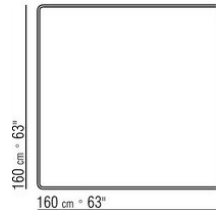

Piedi in metallo nelle finiture satinato, cromato, brunito, cromato nero, antracite lucido, titanium opaco 710. Appoggio a terra su puntali in materiale termoplastico

COD. 02B280

COD. 02B282

COD. 02B283

130 cm x 51 3/16\"/>

130 cm x 51 3/16\"/>

COD. 02B284

160 cm x 63\"/>

160 cm x 63\"/>

160 cm x 63\"/>

COD. 02B285

105 cm x 41 11/32\"/>

210 cm x 82 11/16\"/>

105 cm x 41 11/32\"/>

210 cm x 82 11/16\"/>

COD. 02B286

105 cm x 41 11/32\"/>

260 cm x 102 3/8\"/>

105 cm x 41 11/32\"/>

260 cm x 102 3/8\"/>

COD. 02B287

105 cm x 41 11/32\"/>

300 cm x 118 1/8\"/>

105 cm x 41 11/32\"/>

300 cm x 118 1/8\"/>