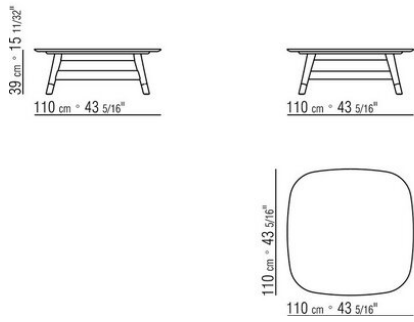

COD. 02A264