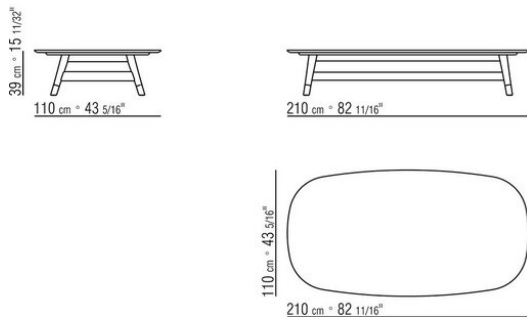

Füße aus aluminiumdruckguss in den oberflächen satiniert, verchromt, brüniert, chrom schwarz und anthrazit glänzend. Mit gleitern aus thermoplast.

COD. 02A264

COD. 02A265

COD. 02A266

COD. 02A274

COD. 02A275