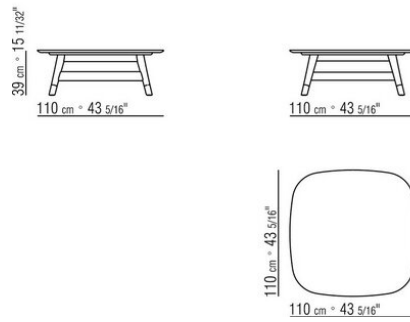

Füße aus aluminiumdruckguss in den oberflächen satiniert, verchromt, brüniert, chrom schwarz und anthrazit glänzend. Mit gleitern aus thermoplast.

COD. 02A264

COD. 02A265

COD. 02A266

COD. 02A274

COD. 02A275