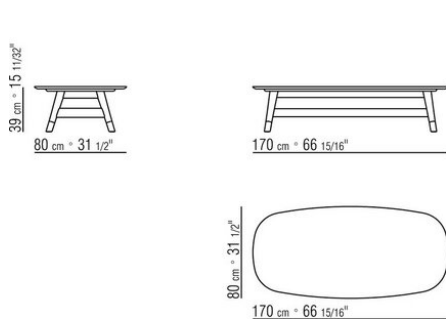

Füße aus aluminiumdruckguss in den oberflächen satiniert, verchromt, brüniert, chrom schwarz und anthrazit glänzend. Mit gleitern aus thermoplast.

COD. 02A264

COD. 02A265

COD. 02A266

COD. 02A274

COD. 02A275