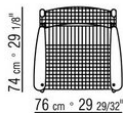

Asiento/respaldo de cuero en los colores: gris (5003), marrón (5004), marrón oscuro (5013), negro (5005), verde oliva (5006), rojo búlgaro (5008), arena (5001) y tabaco (5015)

Patas de aluzinc fundido a presión en los acabados satinado, cromado, bruñido, cromado negro, antracita brillo. Apoyo en el suelo sobre topes de material termoplástico

COD. 027222

COD. 027251

COD. 027221

COD. 027250

COD. 027299

cuscino schienale
backrest cushion

cuscino seduta
seat cushion