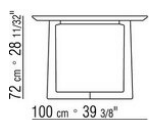

Piano in legno impiallacciato in legno noce canaletto, noce canaletto tinto extra, frassino naturale, tinto noce, tinto teak, tinto wengé, tinto ebano, tinto marrone

COD. 011Z80

COD. 011Z81