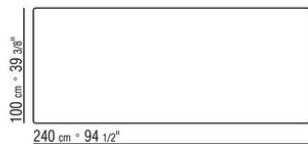

COD. 023886