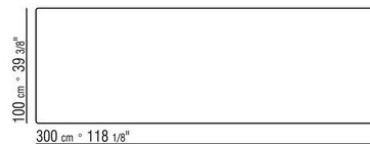

COD. 023887