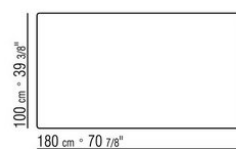

Articoli "23880-23881-23882-23883-23884" non disponibili nella versione marmo

Tavoli con piano in legno h.73 cm, con piano in marmo h.74 cm

COD. 023883

COD. 023884

COD. 023880

COD. 023881

COD. 023882

COD. 023885