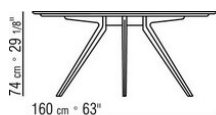

ZEFIRO *ANTONIO CITTERIO* **2017**

TAVOLI

ZEFIRO | ANTONIO CITTERIO | 2017

TAVOLO

Struttura in metallo satinato, cromato, brunito, cromato nero, antracite lucido, bianco 100, nero 900. Appoggio a terra su puntali in materiale termoplastico

Piano in legno noce canaletto, noce canaletto tinto extra o legno di frassino naturale, tinto noce, tinto teak, tinto wengé, tinto ebano, tinto marrone o laccato nei colori bianco, nero, lilla, verde pino, salmone, grigio verde, moka, tortora, senape, zafferano, burgundy, ottanio, grigio blu, verde muschio e mattone. Disponibili

Articoli "23880-23881-23882-23883-23884" non disponibili nella versione marmo

Tavoli con piano in legno h.73 cm, con piano in marmo h.74 cm

COD. 023883

COD. 023884

COD. 023880

COD. 023881

COD. 023882

COD. 023885