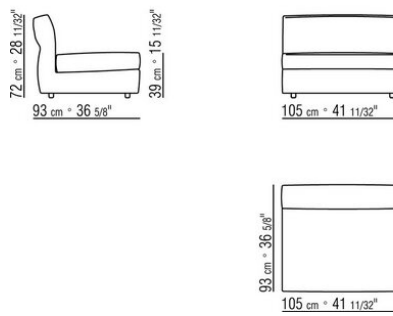

COD. 024303