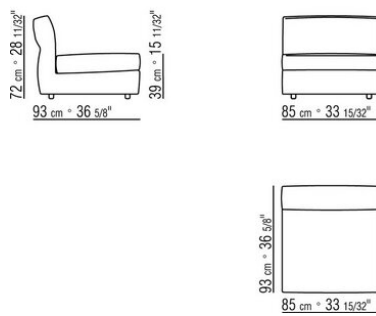

COD. 024312