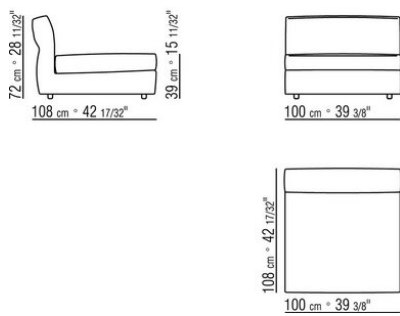

COD. 024305