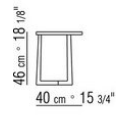

COD. 011Z71