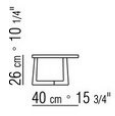

COD. 011Z70