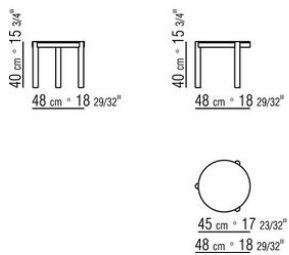

COD. 024971

COD. 024970