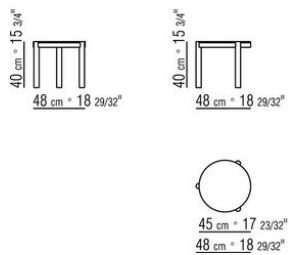

COD. 024976

COD. 024975