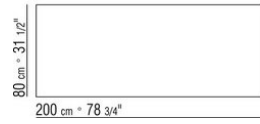

COD. 013092