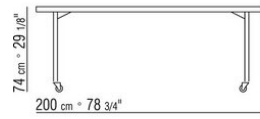

COD. 013092