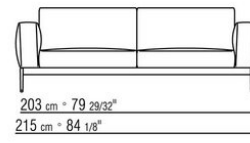

**Rivestimento** sfoderabile sia nella versione in tessuto che nella versione in pelle

**Profilo rivestimento** la confezione prevede un profilo in gros grain che può essere realizzato in tutti i colori della cartella campioni.

**Le misure di ingombro di bracciolo e schienale sono da considerarsi indicative**

COD. 0264F2

COD. 0264F3

COD. 0264F4

COD. 0264F5

COD. 026498