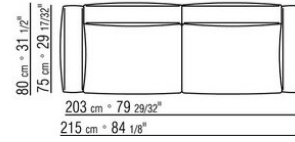

**Rivestimento** sfoderabile sia nella versione in tessuto che nella versione in pelle

**Profilo rivestimento** la confezione prevede un profilo in gros grain che può essere realizzato in tutti i colori della cartella campioni.

**Le misure di ingombro di bracciolo e schienale sono da considerarsi indicative**

COD. 0264F2

COD. 0264F3

COD. 0264F4

COD. 0264F5

COD. 026498