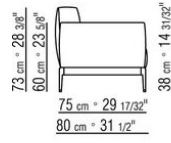

**Rivestimento** sfoderabile sia nella versione in tessuto che nella versione in pelle

**Profilo rivestimento** la confezione prevede un profilo in gros grain che può essere realizzato in tutti i colori della cartella campioni.

**Le misure di ingombro di bracciolo e schienale sono da considerarsi indicative**

COD. 0264F2

COD. 0264F3

COD. 0264F4

COD. 0264F5

COD. 026498