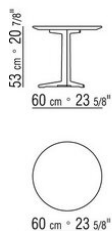

Articoli "14X50-14X51-14X66" non disponibili nella versione marmo

Articoli "14X77-14X78" non disponibili nella versione laccata

Articoli "14X73-14X70-14X71-14X72-14X74" disponibile solo nella versione legno

Articoli "14X84-14X86" disponibile solo nella versione piano marmo

Articolo 14X88 disponibile con piano in legno impiallacciato di noce canaletto nelle finiture effetto grezzo, naturale, tinto extra, o legno impiallacciato di frassino nelle finiture naturale, tinto noce, tinto teak, tinto wengé, tinto ebano, tinto marrone, o legno impiallacciato di rovere nella finitura effetto grezzo; laccato nei colori bianco, nero, lilla, verde pino, salmone, grigio verde, moka, tortora, senape, zafferano, burgundy, ottanio, grigio blu, verde muschio e mattone. Disponibili anche nella versione marmo carrara lucido, calacatta oro lucido, calacatta oro opaco, emperador lucido, emperador opaco, emperador light lucido, marquinia lucido, grigio stardust lucido, grigio stardust opaco, marron damasco lucido, marron damasco opaco

COD. 014X50

COD. 014X60

COD. 014X61

COD. 014X62

COD. 014X51

COD. 014X69

COD. 014X64

COD. 014X65