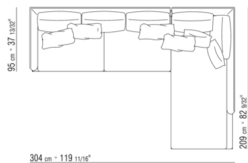

**Обивка** съемная из ткани или несъемная из кожи

COD. 014W21

014WXA

N.1 COD.014W15 - ЛЕВАЯ СТОРОНА СМ.209 x95  
N.6 COD.014W98 - ПОДУШКА СМ.46 x46  
N.1 COD.014W19 - ЛЕВОСТОРОННИЙ ТЕРМИНАЛЬНЫЙ  
МОДУЛЬ СМ.95 x209

014WXB

N.1 COD.014W05 - ЛЕВАЯ СТОРОНА СМ.144 x95  
N.7 COD.014W98 - ПОДУШКА СМ.46 x46  
N.1 COD.014W04 - ПРАВАЯ СТОРОНА СМ.144 x95  
N.1 COD.014W08 - УГОЛ СМ.144 x95