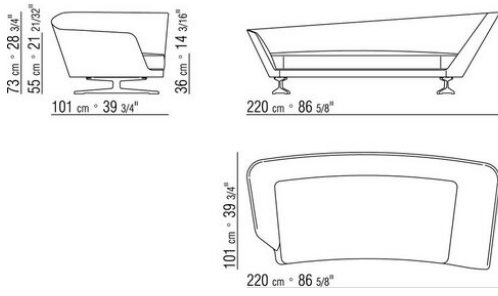

COD. 021603

COD. 021697

COD. 021698