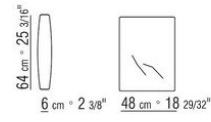

COD. 021696

COD. 021697