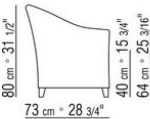

COD. 013501