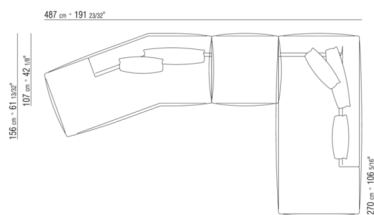

Piètement en métal revêtu de poudre époxy couleur anthracite brillant. Repose sur des embouts de pieds en matériau thermoplastique.

COD. 029370

COD. 029372

0293XA

- N.1 COD.029346 - ELEMENT A 6 COTES D CM.253 x156
- N.1 COD.029350 - POUF CM.107 x107
- N.1 COD.0293D9 - COTE TERMINAL G CM.127 x270
- N.2 COD.029399 - COUSSIN CM.90 x65
- N.3 COD.029398 - COUSSIN CM.65 x65