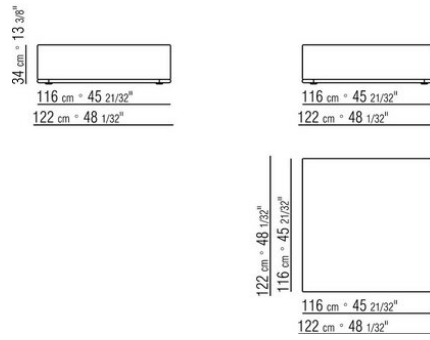

Piètement en métal revêtu de poudre époxy couleur anthracite brillant. Repose sur des embouts de pieds en matériau thermoplastique.

COD. 029370

COD. 029372

0293XA

- N.1 COD.029346 - ELEMENT A 6 COTES D CM.253 x156
- N.1 COD.029350 - POUF CM.107 x107
- N.1 COD.0293D9 - COTE TERMINAL G CM.127 x270
- N.2 COD.029399 - COUSSIN CM.90 x65
- N.3 COD.029398 - COUSSIN CM.65 x65

0293XB

- N.1 COD.0293C1 - COTE G CM.252 x122
- N.1 COD.0293D9 - COTE TERMINAL G CM.127 x270
- N.2 COD.029399 - COUSSIN CM.90 x65
- N.4 COD.029398 - COUSSIN CM.65 x65

0293XC

- N.1 COD.029346 - ELEMENT A 6 COTES D CM.253 x156
- N.1 COD.0293D5 - COTE TERMINAL G / CUIR CM.137 x180
- N.1 COD.029399 - COUSSIN CM.90 x65
- N.2 COD.029398 - COUSSIN CM.65 x65