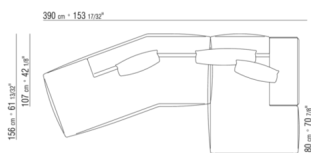

- N.1 COD.029346 - ELEMENT A 6 COTES D CM.253 x156
- N.1 COD.0293D5 - COTE TERMINAL G / CUIR CM.137 x180
- N.1 COD.029399 - COUSSIN CM.90 x65
- N.2 COD.029398 - COUSSIN CM.65 x65