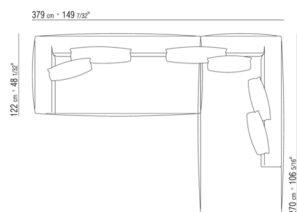

Piètement en métal revêtu de poudre époxy couleur anthracite brillant. Repose sur des embouts de pieds en matériau thermoplastique.

COD. 029370

COD. 029372

0293XA

- N.1 COD.029346 - ELEMENT A 6 COTES D CM.253 x156
- N.1 COD.029350 - POUF CM.107 x107
- N.1 COD.0293D9 - COTE TERMINAL G CM.127 x270
- N.2 COD.029399 - COUSSIN CM.90 x65
- N.3 COD.029398 - COUSSIN CM.65 x65

0293XB

- N.1 COD.0293C1 - COTE G CM.252 x122
- N.1 COD.0293D9 - COTE TERMINAL G CM.127 x270
- N.2 COD.029399 - COUSSIN CM.90 x65
- N.4 COD.029398 - COUSSIN CM.65 x65

0293XC

- N.1 COD.029346 - ELEMENT A 6 COTES D CM.253 x156
- N.1 COD.0293D5 - COTE TERMINAL G / CUIR CM.137 x180
- N.1 COD.029399 - COUSSIN CM.90 x65
- N.2 COD.029398 - COUSSIN CM.65 x65