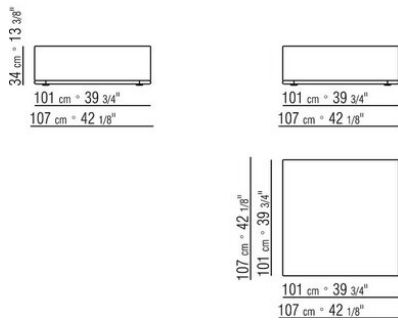

Piètement en métal revêtu de poudre époxy couleur anthracite brillant. Repose sur des embouts de pieds en matériau thermoplastique.

COD. 029370

COD. 029372

0293XA

- N.1 COD.029346 - ELEMENT A 6 COTES D CM.253 x156
- N.1 COD.029350 - POUF CM.107 x107
- N.1 COD.0293D9 - COTE TERMINAL G CM.127 x270
- N.2 COD.029399 - COUSSIN CM.90 x65
- N.3 COD.029398 - COUSSIN CM.65 x65

0293XB

- N.1 COD.0293C1 - COTE G CM.252 x122
- N.1 COD.0293D9 - COTE TERMINAL G CM.127 x270
- N.2 COD.029399 - COUSSIN CM.90 x65
- N.4 COD.029398 - COUSSIN CM.65 x65

0293XC

- N.1 COD.029346 - ELEMENT A 6 COTES D CM.253 x156
- N.1 COD.0293D5 - COTE TERMINAL G / CUIR CM.137 x180
- N.1 COD.029399 - COUSSIN CM.90 x65
- N.2 COD.029398 - COUSSIN CM.65 x65