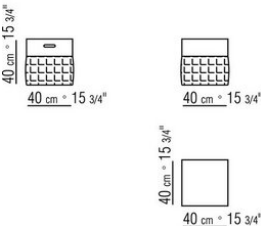

COD. 014YD0