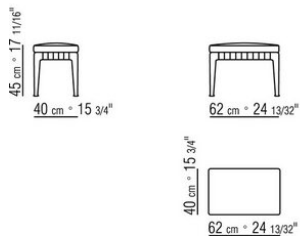

COD. 027157

COD. 027155