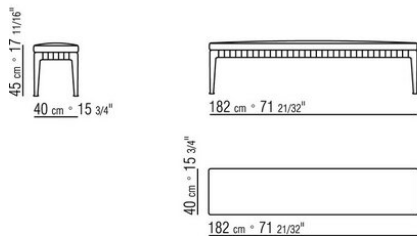

COD. 0271G5

COD. 0271G6

COD. 0271G7

0271XN

N.1 COD.027103 - ДИВАН / FINISH PLUS CM.227 x106  
N.1 COD.027108 - ПУНКТ / FINISH PLUS CM.170 x106  
N.4 COD.027198 - ПОДУШКА CM.52 x48

0271XP

N.1 COD.027105 - ДИВАН / FINISH PLUS CM.312 x106  
N.1 COD.027112 - ПРАВАЯ СТОРОНА FINISH PLUS CM.199 x106