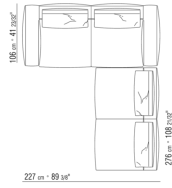

COD. 0271G5

COD. 0271G6

COD. 0271G7

0271XN

N.1 COD.027103 - ДИВАН / FINISH PLUS CM.227 x106  
N.1 COD.027108 - ПУНКТ / FINISH PLUS CM.170 x106  
N.4 COD.027198 - ПОДУШКА CM.52 x48

0271XP

N.1 COD.027105 - ДИВАН / FINISH PLUS CM.312 x106  
N.1 COD.027112 - ПРАВАЯ СТОРОНА FINISH PLUS CM.199 x106