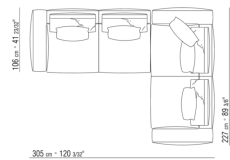

0271XL

N.1 COD.0271B3 - ЛЕВАЯ СТОРОНА СМ.199 x106
N.1 COD.0271A3 - ДЕРЕВЯННАЯ БАЗА ДИВАНА СМ.227
x106