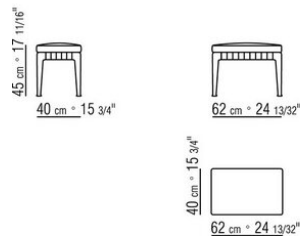

COD. 0271G5

COD. 0271G6

COD. 0271G7

0271XN

N.1 COD.027103 - ДИВАН / FINISH PLUS CM.227 x106  
N.1 COD.027108 - ПУНКТ / FINISH PLUS CM.170 x106  
N.4 COD.027198 - ПОДУШКА CM.52 x48

0271XP

N.1 COD.027105 - ДИВАН / FINISH PLUS CM.312 x106  
N.1 COD.027112 - ПРАВАЯ СТОРОНА FINISH PLUS CM.199 x106