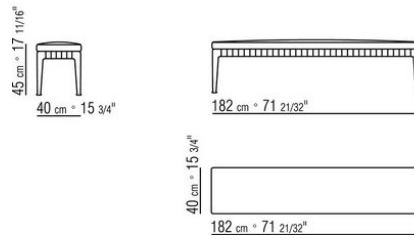

COD. 0271G5

COD. 0271G6

COD. 0271G7

0271XN

N.1 COD.027103 - ДИВАН / FINISH PLUS CM.227 x106  
N.1 COD.027108 - ПУНКТ / FINISH PLUS CM.170 x106  
N.4 COD.027198 - ПОДУШКА CM.52 x48

0271XP

N.1 COD.027105 - ДИВАН / FINISH PLUS CM.312 x106  
N.1 COD.027112 - ПРАВАЯ СТОРОНА FINISH PLUS CM.199 x106