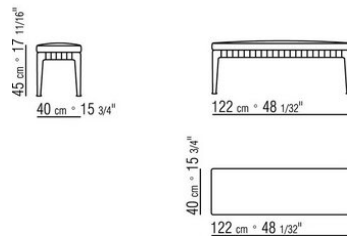

COD. 0271G5

COD. 027156