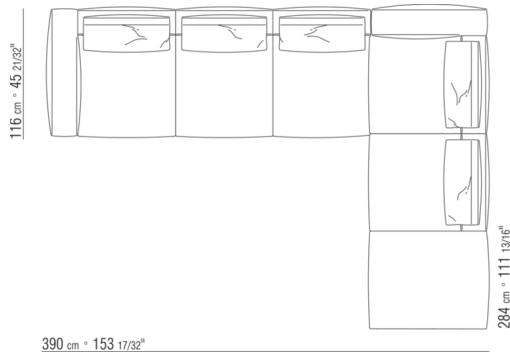

N.1 COD.0271C7 - ЛЕВОСТОРОННИЙ ТЕРМИНАЛЬНЫЙ
МОДУЛЬ СМ.284 x106
N.1 COD.0287B7 - ЛЕВАЯ СТОРОНА СМ.284 x116