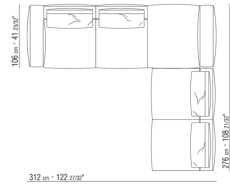

0271XH

N.1 COD.0271F7 - ЛЕВЫЙ КОНЦЕВОЙ ЭЛЕМЕНТ - С
ПОДЛОКОТНИКОМ СМ.312 x106
N.1 COD.0271A8 - ЭЛЕМЕНТ СМ.170 x106