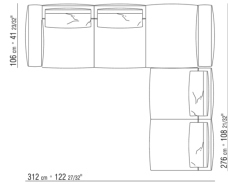

0271XT

N.1 COD.027117 - ЛЕВАЯ СТОРОНА / FINISH PLUS CM.284 x106

N.1 COD.027127 - ЛЕВОСТОРОННИЙ ТЕРМИНАЛЬНЫЙ МОДУЛЬ/ ОТДЕЛКА ПЛЮС CM.284 x106

0271XV

N.1 COD.027147 - ЛЕВЫЙ КОНЦЕВОЙ ЭЛЕМЕНТ - С  
ПОДЛОКОТНИКОМ СМ.312 x106  
N.1 COD.027108 - ПУНКТ / FINISH PLUS СМ.170 x106