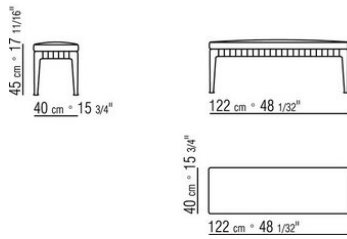

COD. 0271G5

COD. 0271G6

COD. 0271G7

0271XN

N.1 COD.027103 - ДИВАН / FINISH PLUS CM.227 x106  
N.1 COD.027108 - ПУНКТ / FINISH PLUS CM.170 x106  
N.4 COD.027198 - ПОДУШКА CM.52 x48

0271XP

N.1 COD.027105 - ДИВАН / FINISH PLUS CM.312 x106  
N.1 COD.027112 - ПРАВАЯ СТОРОНА FINISH PLUS CM.199 x106