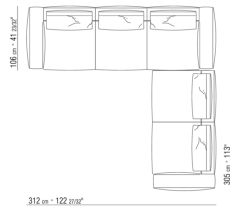

0271XA

N.1 COD.0271A3 - ДЕРЕВЯННАЯ БАЗА ДИВАНА СМ.227 x106  
N.1 COD.0271A8 - ЭЛЕМЕНТ СМ.170 x106  
N.4 COD.027198 - ПОДУШКА СМ.52 x48

0271XB

N.1 COD.0271A5 - ДЕРЕВЯННАЯ БАЗА ДИВАНА СМ.312 x106  
N.1 COD.0271B2 - ПРАВАЯ СТОРОНА СМ.199 x106