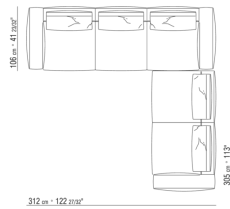

COD. 0271G5

COD. 0271G6

COD. 0271G7

0271XN

N.1 COD.027103 - ДИВАН / FINISH PLUS CM.227 x106  
N.1 COD.027108 - ПУНКТ / FINISH PLUS CM.170 x106  
N.4 COD.027198 - ПОДУШКА CM.52 x48

0271XP

N.1 COD.027105 - ДИВАН / FINISH PLUS CM.312 x106  
N.1 COD.027112 - ПРАВАЯ СТОРОНА FINISH PLUS CM.199 x106