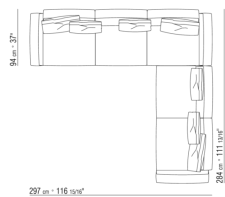

COD. 015X85

COD. 015X89

COMPOSITIONS | SOFT DREAM | SOFT DREAM LARGE

015GXA

- N.1 COD.015G60 - END UNIT / CORNER R CM.297 x94
- N.5 COD.015G99 - CUSHION CM.52 x48
- N.1 COD.015G12 - END UNIT R CM.190 x94
- N.3 COD.015G98 - CUSHION CM.63 x55