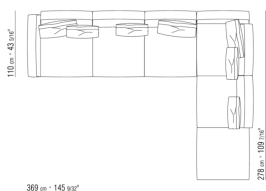

- N.1 COD.015X17 - END UNIT L CM.275 x110
- N.4 COD.015G99 - CUSHION CM.52 x48
- N.1 COD.015G41 - END UNIT HIGH ARM CM.94 x278
- N.4 COD.015G98 - CUSHION CM.63 x55