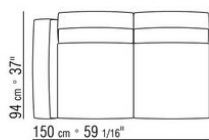

COD. 015G11