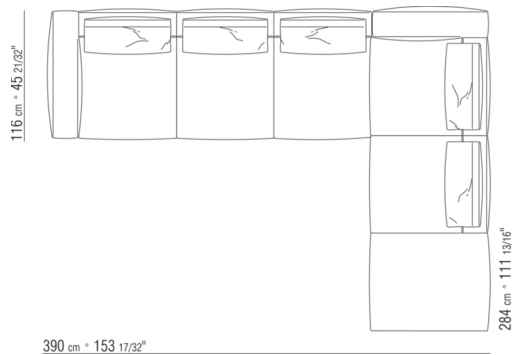

N.1 COD.0287B4 - COTE D CM.199 x179

0287XB

N.1 COD.0271B2 - COTE D CM.199 x106  
N.1 COD.0287A5 - CANAPE CM.312 x116

0287XC

N.1 COD.0271B6 - COTE D CM.284 x106  
N.1 COD.0287A5 - CANAPE CM.312 x116

0287XD

N.1 COD.0271C7 - COTE TERMINAL G CM.284 x106  
N.1 COD.0287B7 - COTE G CM.284 x116