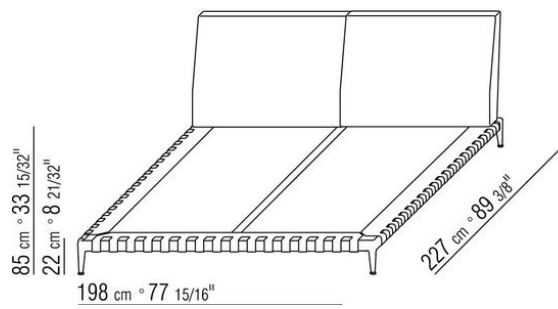

COD. 0271M3

COD. 0271M5

COD. 0271M6

COD. 0271M8

0271XN

N.1 COD.027103 - CANAPE / FINISH PLUS CM.227 x106  
N.1 COD.027108 - ELEMENT / FINISH PLUS CM.170 x106  
N.4 COD.027198 - COUSSIN CM.52 x48

0271XP

N.1 COD.027105 - CANAPE / FINISH PLUS CM.312 x106  
N.1 COD.027112 - COTE D / FINISH PLUS CM.199 x106