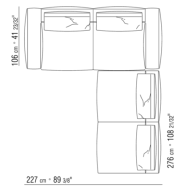

COD. 0271M3

COD. 0271M5

COD. 0271M6

COD. 0271M8

0271XN

N.1 COD.027103 - CANAPE / FINISH PLUS CM.227 x106  
N.1 COD.027108 - ELEMENT / FINISH PLUS CM.170 x106  
N.4 COD.027198 - COUSSIN CM.52 x48

0271XP

N.1 COD.027105 - CANAPE / FINISH PLUS CM.312 x106  
N.1 COD.027112 - COTE D / FINISH PLUS CM.199 x106