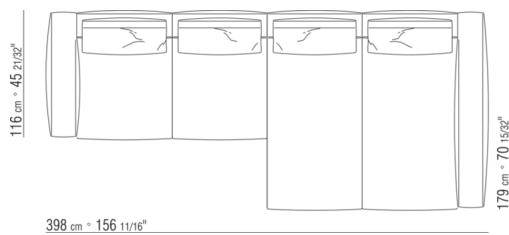

N.1 COD.0287B3 - COTE G CM.199 x116

N.1 COD.0287B4 - COTE D CM.199 x179