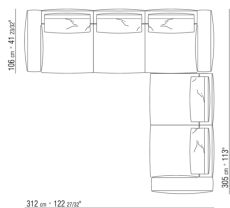

0271XB

N.1 COD.0271A5 - CANAPE CM.312 x106
N.1 COD.0271B2 - COTE D CM.199 x106