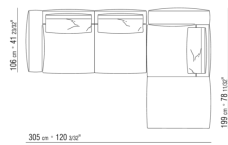

0271XB

N.1 COD.0271A5 - CANAPE CM.312 x106  
N.1 COD.0271B2 - COTE D CM.199 x106

0271XC

N.1 COD.0271A5 - CANAPE CM.312 x106  
N.1 COD.0271B6 - COTE D CM.284 x106

0271XD

N.1 COD.0271B3 - COTE G CM.199 x106  
N.1 COD.0271C3 - COTE TERMINAL G CM.199 x106  
N.4 COD.027198 - COUSSIN CM.52 x48