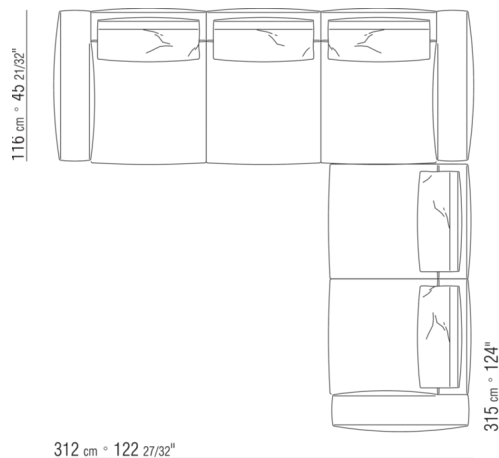

0287XP

N.1 COD.028705 - CANAPE / FINISH PLUS CM.312 x116
N.1 COD.027112 - COTE D / FINISH PLUS CM.199 x106