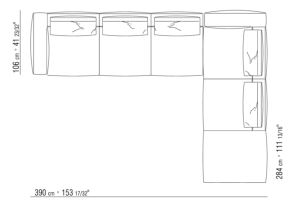

0271XF

N.1 COD.0271B7 - COTE G CM.284 x106
N.1 COD.0271C7 - COTE TERMINAL G CM.284 x106