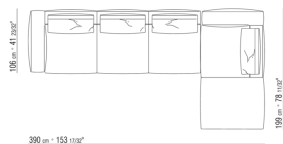

0271XE

N.1 COD.0271B7 - COTE G CM.284 x106
N.1 COD.0271C3 - COTE TERMINAL G CM.199 x106
N.4 COD.027198 - COUSSIN CM.52 x48