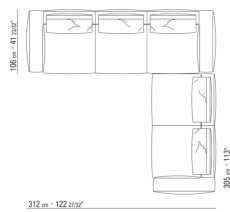

COD. 0271M3

COD. 0271M5

COD. 0271M6

COD. 0271M8

0271XN

N.1 COD.027103 - CANAPE / FINISH PLUS CM.227 x106  
N.1 COD.027108 - ELEMENT / FINISH PLUS CM.170 x106  
N.4 COD.027198 - COUSSIN CM.52 x48

0271XP

N.1 COD.027105 - CANAPE / FINISH PLUS CM.312 x106  
N.1 COD.027112 - COTE D / FINISH PLUS CM.199 x106