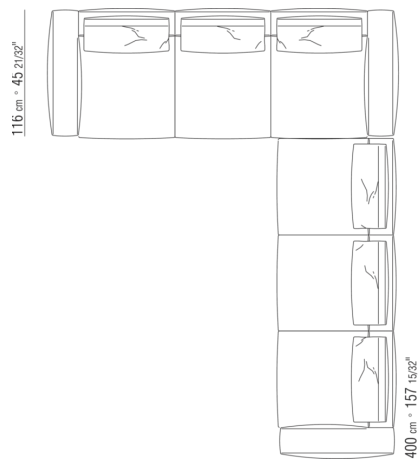

0287XQ

N.1 COD.028705 - CANAPE / FINISH PLUS CM.312 x116
N.1 COD.027116 - COTE D / FINISH PLUS CM.284 x106