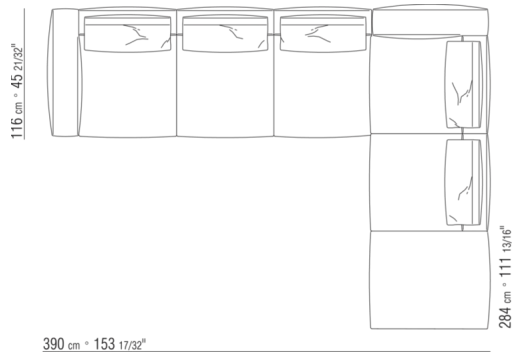

0287XR

N.1 COD.028717 - COTE G / FINISH PLUS CM.284 x116

N.1 COD.027127 - COTE TERMINAL G / FINISH PLUS CM.284 x106