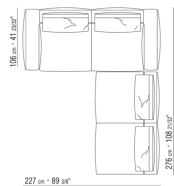

N.1 COD.027123 - COTE TERMINAL G / FINISH PLUS CM.199  
x106

0271XX

N.1 COD.027113 - COTE G / FINISH PLUS CM.199 x106

N.1 COD.027103 - CANAPE / FINISH PLUS CM.227 x106

0271XA

N.1 COD.0271A3 - CANAPE CM.227 x106  
N.1 COD.0271A8 - ELEMENT CM.170 x106  
N.4 COD.027198 - COUSSIN CM.52 x48