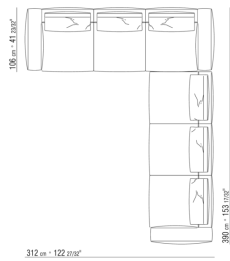

0271XQ

N.1 COD.027105 - CANAPE / FINISH PLUS CM.312 x106  
N.1 COD.027116 - COTE D / FINISH PLUS CM.284 x106

0271XR

N.1 COD.027113 - COTE G / FINISH PLUS CM.199 x106  
N.1 COD.027123 - COTE TERMINAL G / FINISH PLUS CM.199 x106  
N.4 COD.027198 - COUSSIN CM.52 x48