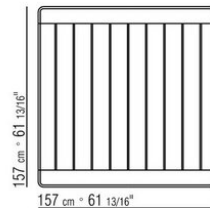

COD. 02B2L2