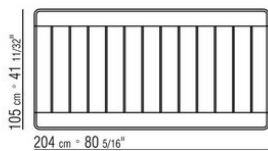

COD. 02B2L5