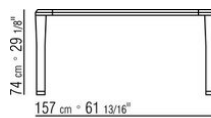

COD. 02B2L2