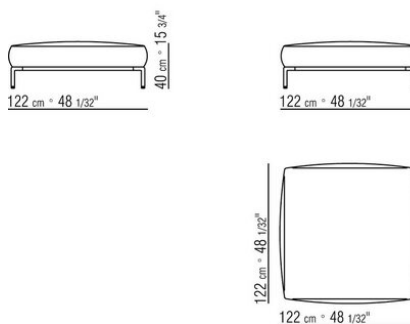

COD. 02A998

COD. 02A999

02A9XA

- N.1 COD.02A917 - FIANCO SX CM.212 x107
- N.1 COD.02A9A5 - DIVANO CM.277 x122
- N.1 COD.02A999 - CUSCINO CM.90 x65
- N.4 COD.02A998 - CUSCINO CM.65 x65

02A9XB

- N.1 COD.02A945 - ELEMENTO TERMINALE SX CM.182 x107
- N.1 COD.02A9A5 - DIVANO CM.277 x122
- N.1 COD.02A999 - CUSCINO CM.90 x65
- N.3 COD.02A998 - CUSCINO CM.65 x65