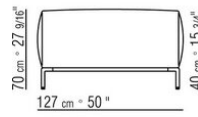

COD. 02A9C7