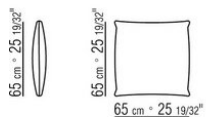

COD. 02A998

COD. 02A999

02A9XA

- N.1 COD.02A917 - FIANCO SX CM.212 x107
- N.1 COD.02A9A5 - DIVANO CM.277 x122
- N.1 COD.02A999 - CUSCINO CM.90 x65
- N.4 COD.02A998 - CUSCINO CM.65 x65

02A9XB

- N.1 COD.02A945 - ELEMENTO TERMINALE SX CM.182 x107
- N.1 COD.02A9A5 - DIVANO CM.277 x122
- N.1 COD.02A999 - CUSCINO CM.90 x65
- N.3 COD.02A998 - CUSCINO CM.65 x65