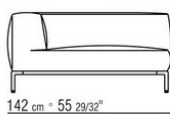

COD. 02A913