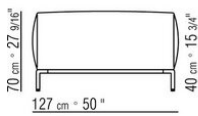

COD. 02A9C9