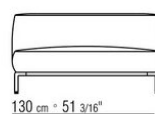

COD. 02A908