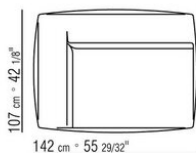

COD. 02A913