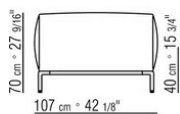

COD. 02A913