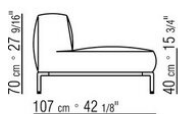

COD. 02A908