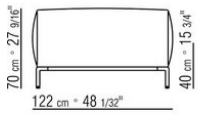

COD. 02A9B7