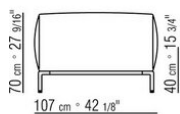

COD. 02A903