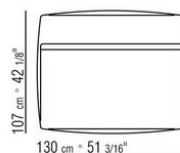

COD. 02A908