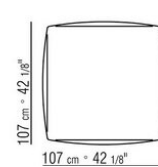

COD. 02A950