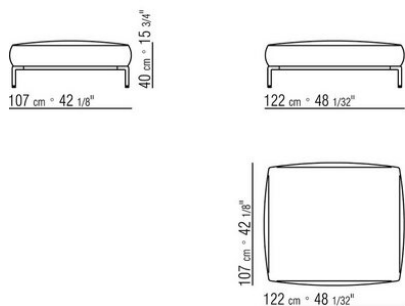

COD. 02A998

COD. 02A951