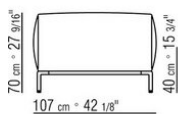

COD. 02A904