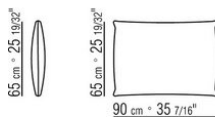

COD. 02A998

COD. 02A999

02A9XA

- N.1 COD.02A917 - FIANCO SX CM.212 x107
- N.1 COD.02A9A5 - DIVANO CM.277 x122
- N.1 COD.02A999 - CUSCINO CM.90 x65
- N.4 COD.02A998 - CUSCINO CM.65 x65

02A9XB

- N.1 COD.02A945 - ELEMENTO TERMINALE SX CM.182 x107
- N.1 COD.02A9A5 - DIVANO CM.277 x122
- N.1 COD.02A999 - CUSCINO CM.90 x65
- N.3 COD.02A998 - CUSCINO CM.65 x65