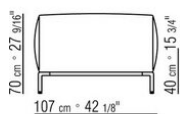

COD. 02A905