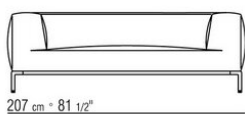

COD. 02A903