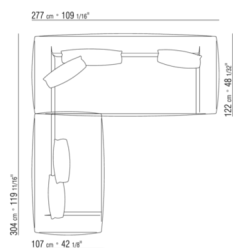

COD. 02A998

COD. 02A999

02A9XA

- N.1 COD.02A917 - FIANCO SX CM.212 x107
- N.1 COD.02A9A5 - DIVANO CM.277 x122
- N.1 COD.02A999 - CUSCINO CM.90 x65
- N.4 COD.02A998 - CUSCINO CM.65 x65

02A9XB

- N.1 COD.02A945 - ELEMENTO TERMINALE SX CM.182 x107
- N.1 COD.02A9A5 - DIVANO CM.277 x122
- N.1 COD.02A999 - CUSCINO CM.90 x65
- N.3 COD.02A998 - CUSCINO CM.65 x65